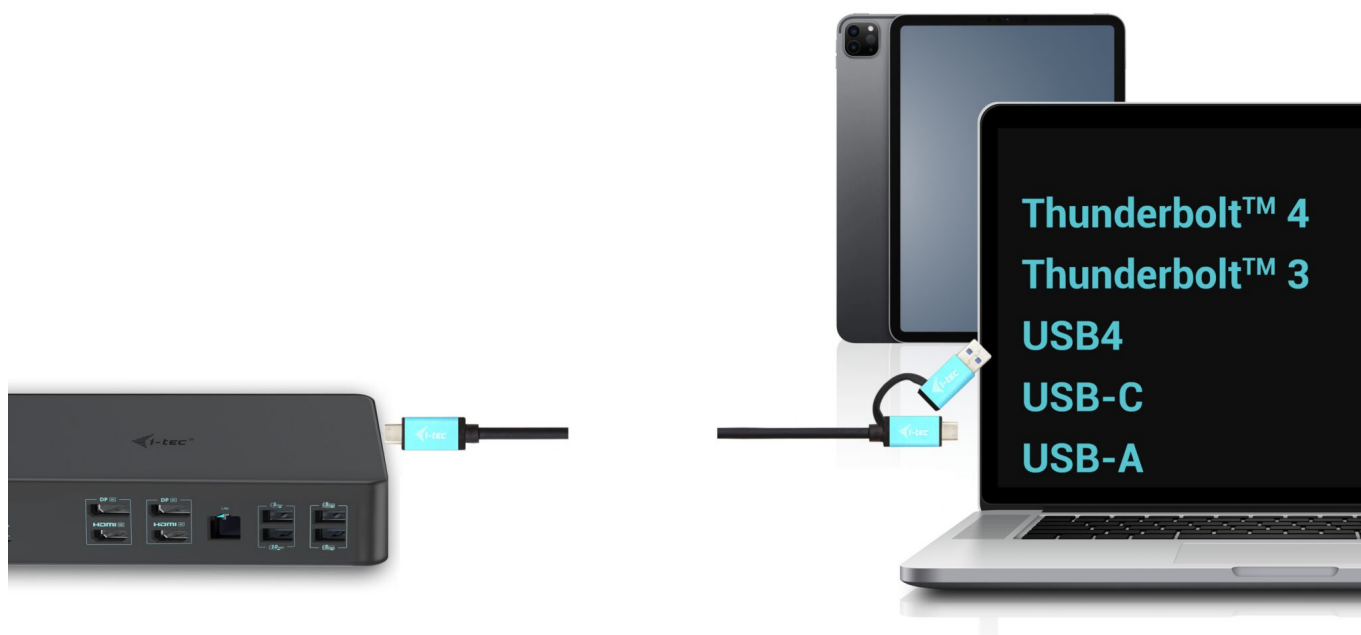

I-TEC THUNDERBOLT 3 PROFESSIONAL DUAL 4K DOCK 100W

Cena celkem: **5 699 Kč****(bez DPH: 4 710 Kč)**Běžná cena: **6 269 Kč**Ušetříte: **570 Kč**

Kód zboží: DOCTEC0082

Part No.: CADUAL4KDOCKPD2

Záruka: 24 měs.

Stav: Nové zboží

Popis

Dokovací stanice i-tec - extra rychlé porty do každé kanceláře

Univerzální dokovací stanice i-tec Thunderbolt 3 Professional Dual 4K, která je díky bohaté nabídce konektorů kompatibilní s notebooky, tablety externími monitory apod. Podporuje vysoký výkon **až 1000 W Power Delivery**, díky čemuž je vhodná pro profesionální použití.

Disponuje rozhraním **DisplayPort**, **HDMI** a samozřejmě také **USB**. Nechybí ani **GLAN Ethernet** s vysokorychlostním připojením k internetu. Kombinovaný audio vstup a výstupní konektor pro rychlé a jednoduché připojení headsetu nebo reproduktorů.

I-TEC Thunderbolt 3 Professional Dual 4K Dock 100 W

Výkonná kancelářská dokovací stanice nabízející množství praktických portů. K počítači či notebooku se připojuje pomocí konektoru **Thunderbolt 3/4** a je tak schopná na podporovaných zařízeních přenášet i napájení **až 100 W**. Pomocí přiložené redukce lze připojit i skrze konektor USB 3.0, v takovém případě není nabíjení podporováno. K dokovací stanici lze připojit až **dva 4K monitory** skrze porty **HDMI** a **DisplayPort**. Vysokorychlostní přístup k internetu zajišťuje přítomný **RJ-45** port. **Tři USB 3.0, dva USB 3.1** a **dva USB-C** porty poslouží pro připojení vašich periférií. Pro připojení sluchátek či mikrofonu pak slouží **kombinovaný 3,5 mm konektor**. Zajistě potěší i podpora **VESA** držáku pro přichycení za monitor.