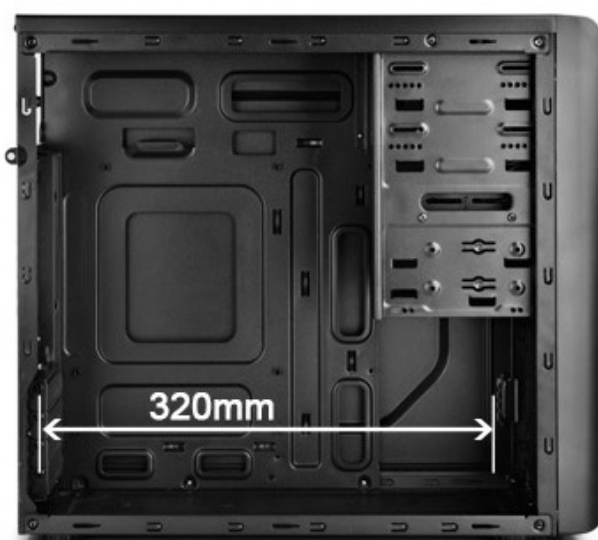

PC skříň DEEPCOOL SMARTER kompaktního **formátu Mini Tower**, která i přes svoji velikost přináší vysokou kompatibilitu. Díky rozměrům je ideální volbou nejen **pro hráče, ale také kutily**, kteří si rádi hrají s uložením komponent a tvoří originální PC systémy. Využijte **prostorově úsporný design** na maximum. Skříň **DEEPCOOL SMARTER** staví především na funkčním minimalismu. Nabízí otvor pro praktické umístění ventilátoru na bočním panelu pro eliminaci tepla.

Na horním panelu najdete **USB porty a další konektory** pro připojení periferií a pod nimi tlačítka pro ovládání. **Integrovaný prachový filtr** zabraňuje usazování prachu a nečistot, čímž prodlužuje životnost celé sestavy. Samozřejmostí je **přítomnost pozic pro SSD i pevný disk**. Konstrukce skříně **DEEPCOOL SMARTER** disponuje vyvýšenou spodní stranou, která zlepšuje dynamiku proudění vzduchu a celkový chladicí výkon.

DEEPCOOL SMARTER

Počítačová skříň formátu **Mini Tower** nabízí dostatek prostoru pro uložení **až tří disků**, základní desky do velikosti mATX a až tři ventilátorů. Na horním panelu se nachází **port USB 3.0, USB 2.0**, sluchátkový výstup a audio vstup pro mikrofon. Ve skříni je dostatek prostoru pro chladič CPU do výšky až 166 mm a grafickou kartu o délce až 320 mm. Skříň je dodávána **bez zdroje**. Součástí skříně je také **integrovaný prachový filtr**.

ZÁKLADNÍ SPECIFIKACE

Provedení skříně: Mini Tower

Externí pozice: 1× 5,25", 1× 3,5"

Interní pozice: 2× 3,5", 1× 2,5"

Kompatibilita základní desky: Mini ITX, Micro ATX

Zdroj: bez zdroje

Konektory na horním panelu: 1× USB 3.0, 1× USB 2.0, 1× výstup pro sluchátka, 1× vstup mikrofonu