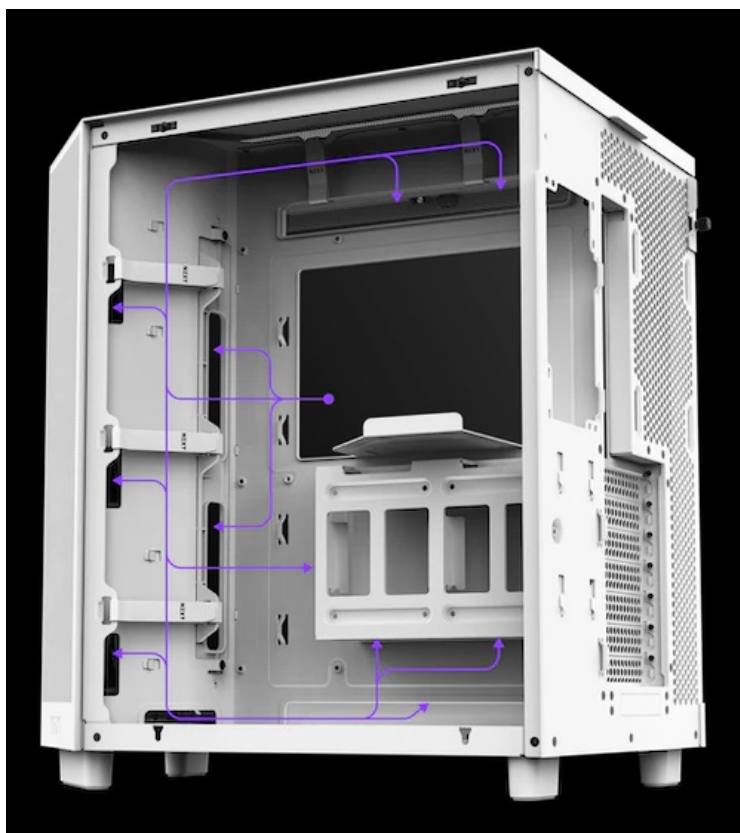

### NZXT H6 Flow - správná skříň pro uhlazené a výkonné PC

Počítačová skříň **NZXT H6 Flow** v provedení Middle Tower je vhodná pro stavbu moderních PC systémů s důrazem na efektivní chlazení a vnitřní uspořádání. Vyznačuje se inovativním **dvoukomorovým provedením**, který zlepšuje tepelný výkon a pomáhá s chlazením vložených komponent, a to včetně procesoru. Kromě toho se podílí také na celkové estetice systému a díky **systému správy kabeláže** je instalace součástí snadná a vše působí přehledně.

**Prosklený panel** vám zprostředkuje pohled dovnitř skříně a kontrolu klíčových komponent během chodu. **Skříň NZXT H6 Flow** je v základu vybavena **trojicí 120mm ventilátorů**, které jsou umístěny v optimální pozici pro dosažení potřebného chlazení od prvních sekund vysoké zátěže. **Perforovaný panel** zajistí ideální proudění vzduchu.

### NZXT H6 Flow

Elegantní počítačová skříň nabízí stylovou **prosklenou bočnici a čelo**, perforovaný panel a prvotřídní kovovou konstrukci. Osazení komponentami je lehké díky **systemu správy kabeláže**, kabely tedy nikde zbytečně nepřekáží. Skříň je osazena **třemi 120mm ventilátory**. Potěší také možnost rozšíření o dalších šest ventilátorů. Samozřejmostí jsou prachové filtry. Důmyslné řešení umožňuje pohodlné umístění **až 360 mm dlouhého výměníku vodního chlazení na horní straně** nebo **až 120 mm dlouhého výměníku na zadní straně**. Ve skříni je dostatek prostoru pro chladič CPU do výšky až 163 mm a grafickou kartu o délce až 365 mm. Na přední straně jsou **dva USB 3.0 porty, USB-C port** a kombinovaný audio port sluchátek a mikrofonu. Skříň je dodávána **bez zdroje**.

### ZÁKLADNÍ SPECIFIKACE

**Provedení skříně:** Middle Tower

**Interní pozice:** 1 × 3,5", 2 × 2,5"

**Kompatibilita základní desky:** ATX, Micro ATX, Mini ITX

**Zdroj:** bez zdroje

**Konektory na předním panelu:** 1 × USB-C 3.2 Gen2 (USB 3.1), 2 × USB 3.2 Gen1 (USB 3.0), 1 × kombinovaný port sluchátek a mikrofonu