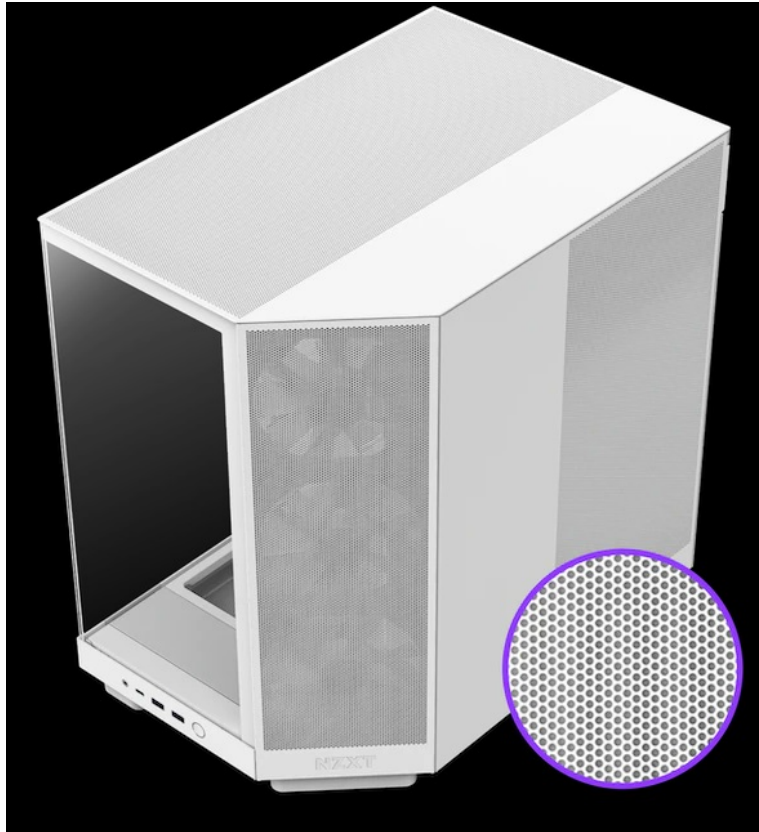

### NZXT H6 Flow - správná skříň pro uhlazené a výkonné PC

Počítačová skříň **NZXT H6 Flow** v provedení Middle Tower je vhodná pro stavbu moderních PC systémů s důrazem na efektivní chlazení a vnitřní uspořádání. Vyznačuje se inovativním **dvoukomorovým provedením**, který zlepšuje tepelný výkon a pomáhá s chlazením vložených komponent, a to včetně procesoru. Kromě toho se podílí také na celkové estetice systému a díky **systému správy kabeláže** je instalace součástí snadná a vše působí přehledně.

**Prosklený panel** vám zprostředkuje pohled dovnitř skříně a kontrolu klíčových komponent během chodu. **Skříň NZXT H6 Flow** je v základu vybavena **trojicí 120mm ventilátorů**, které jsou umístěny v optimální pozici pro dosažení potřebného chlazení od prvních sekund vysoké zátěže. **Perforovaný panel** zajistí ideální proudění vzduchu.

### NZXT H6 Flow

Elegantní počítačová skříň nabízí stylovou **prosklenou bočnici a čelo**, perforovaný panel a prvotřídní kovovou konstrukci. Osazení komponentami je lehké díky **systemu správy kabeláže**, kabely tedy nikde zbytečně nepřekáží. Skříň je osazena **třemi 120mm ventilátory**. Potěší také možnost rozšíření o dalších šest ventilátorů. Samozřejmostí jsou prachové filtry. Důmyslné řešení umožňuje pohodlné umístění **až 360 mm dlouhého výměníku vodního chlazení na horní straně** nebo **až 120 mm dlouhého výměníku na zadní straně**. Ve skříni je dostatek prostoru pro chladič CPU do výšky až 163 mm a grafickou kartu o délce až 365 mm. Na přední straně jsou **dva USB 3.0 porty, USB-C port** a kombinovaný audio port sluchátek a mikrofonu. Skříň je dodávána **bez zdroje**.

### ZÁKLADNÍ SPECIFIKACE

**Provedení skříně:** Middle Tower

**Interní pozice:** 1 × 3,5", 2 × 2,5"

**Kompatibilita základní desky:** ATX, Micro ATX, Mini ITX

**Zdroj:** bez zdroje

**Konektory na předním panelu:** 1 × USB-C 3.2 Gen2 (USB 3.1), 2 × USB 3.2 Gen1 (USB 3.0), 1 × kombinovaný port sluchátek a mikrofonu