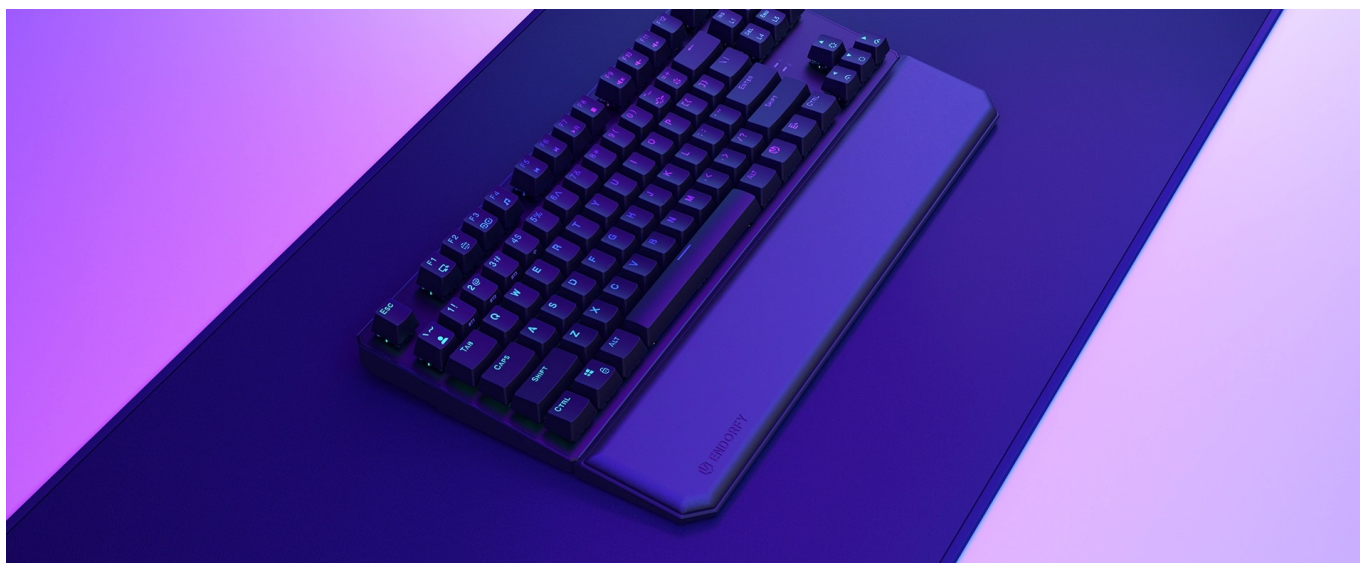

ENDORFY THOCK TKL OPĚRKA DLANĚ

Cena celkem:	400 Kč (bez DPH: 330 Kč)
Běžná cena:	440 Kč
Ušetříte:	40 Kč
Kód zboží:	KLAEND1320
Part No.:	EY0E008
Záruka:	24 měs.
Stav:	Nové zboží

Popis

Endorfy Thock TKL - opěrka pro dlaně, se kterou se neodlepíte od PC

Opěrka dlaně Endorfy Thock TKL je ideálním příslušenstvím pro všechny, kteří u počítače tráví dlouhé hodiny denně. Zpříjemněte si dobu během práce na PC nebo hraní her, buďte produktivnější a udělejte něco pro své zdraví. **Opěrka Endorfy Thock TKL** je tvořena **paměťovou pěnou**, která je měkká a drží původní tvar. Povrch je pokryt umělou kůží, takže je příjemná na dotek a elegantní na pohled.

Endorfy Thock TKL opěrka dlaně **poskytuje pevnou oporu rukám** a podporuje komfortní činnost na PC, ať už jde o psaní textů, e-mailů nebo tvorbu tabulek. Efektivně tak **předchází vzniku karpálního tunelu** a bolavému zápěstí. Na spodní straně disponuje **protiskluzovými nožkami**, díky čemuž je stabilně umístěna na své pozici. Svou velikostí je vhodná pro kompaktní klávesnice bez numerického bloku.

Endorfy Thock TKL opěrka dlaně

Ergonomická opěrka dlaně s **magnetickým uchycením** pomáhá udržet vaše zápěstí ve správné poloze při psaní. Polštářek z **paměťové pěny** zmírňuje tlak ruky a snižuje riziko vzniku syndromu karpálního tunelu. Povrch je vyroben z **umělé kůže**, což zajišťuje jednoduchou údržbu. **Protiskluzové nožičky** zabraňují pohybu podložky po povrchu stolu.