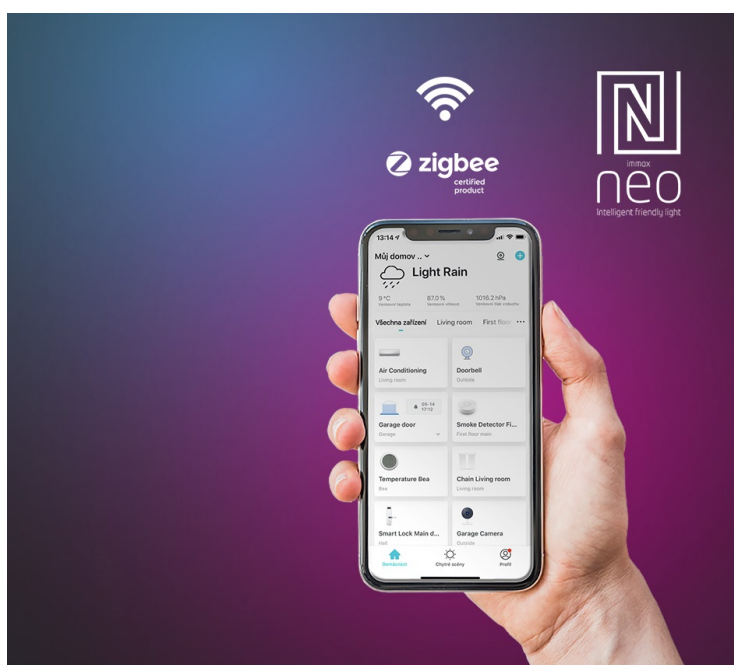

IMMAX NEO LITE SOFISTICADO ČERNO-HNĚDÉ

Cena celkem:	6 588 Kč (bez DPH: 5 445 Kč)
Běžná cena:	7 247 Kč
Ušetříte:	659 Kč
Kód zboží:	OSVIMM1276
Part No.:	07136-B
Záruka:	36 měs.
Stav:	Nové zboží

Popis

Chytré osvětlení a ventilátor v jednom - IMMAX NEO LITE SOFISTICADO

Smart stropní osvětlení IMMAX NEO LITE SOFISTICADO do jakékoli místnosti v domácnosti. Kromě stylového osvětlení disponuje také **ventilátorem**, který vás osvěží v parných letních dnech a zahřeje v těch chladnějších. Díky **reverzibilnímu otáčení ventilátoru** rozproudí teplý vzduch v místnosti nahromaděný u stropu a posune ho dolů. Tím oteplí místnost a zvýší vaše pohodlí. **LED světlo s ventilátorem IMMAX NEO LITE SOFISTICADO** nabízí **až o 80 % nižší spotřebu** oproti klasickým zdrojům světla, 5 rychlostí otáčení, volbu směru rotace nebo dobu spuštění.

Pomocí **dálkového ovládání**, které je součástí balení, je nastavení rychlé a jednoduché. Další funkce nebo možnost vzdáleného ovládání získáte po propojení s **mobilní aplikací Immax NEO PRO**. Svítidlo **IMMAX NEO LITE SOFISTICADO** produkuje teplé i studené odstíny světla a je vhodné po celý den i rok. Je **kompatibilní** s operačními systémy iOS, Android, Google Assistant, Amazon Alexa, Apple Siri zkratky a Google Assistant.

IMMAX NEO LITE SOFISTICADO

Chytré stropní svítidlo s **ventilátorem** místnost nejen osvětlí, ale v horkých letních dnech i osvěží. Působivá kombinace černého těla a dřevěných lopatek skvěle doplní současný interiér. Ventilátor disponuje **pěti rychlostmi** i režimem opačného otáčení, které v chladnějších dnech zajistí cirkulaci teplého vzduchu shora dolů. Aplikace IMMAX NEO PRO, fungující na globální platformě TUYA, umožní pohodlné vzdálené ovládání svítidla i ventilátoru. Je kompatibilní s iOS, Android, Google Assistant, Amazon Alexa, Apple Siri zkratky a Google Assistant. Součástí balení je také dálkový ovladač.