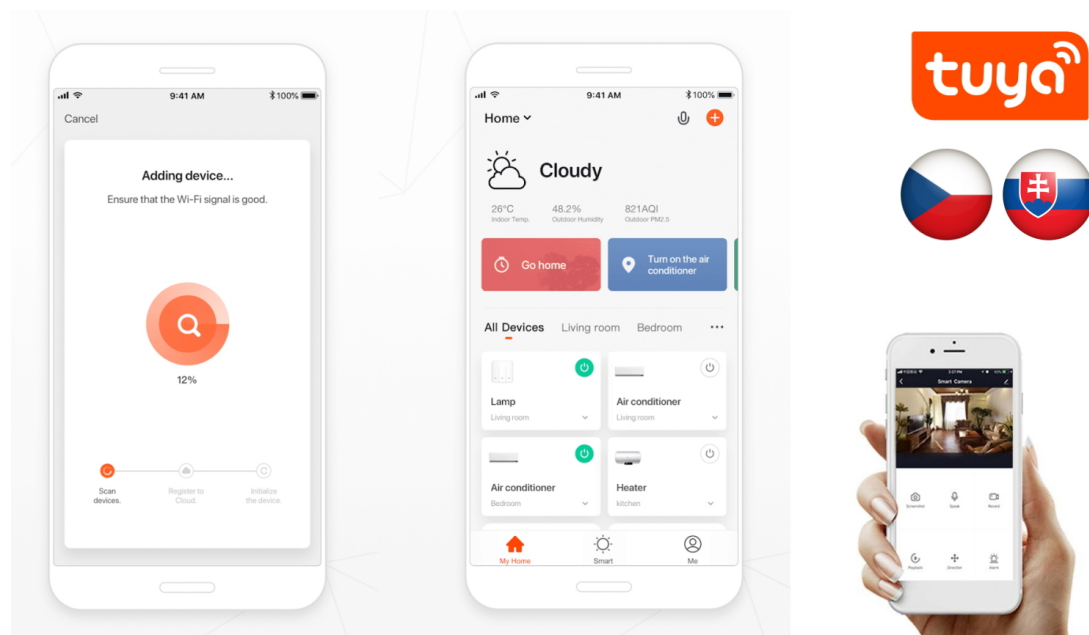

**Smart stropní osvětlení IMMAX NEO LITE FRESH** do jakékoli místnosti v domácnosti. Kromě stylového osvětlení disponuje také **ventilátorem**, který vás osvěží v parných letních dnech a zahřeje v těch chladnějších. Díky **reverzibilnímu otáčení ventilátoru** rozproudí teplý vzduch v místnosti nahromaděný u stropu a posune ho dolů. Tím oteplí místnost a zvýší vaše pohodlí. **LED světlo s ventilátorem IMMAX NEO LITE FRESH** nabízí až o **80 % nižší spotřebu** oproti klasickým zdrojům světla, 5 rychlostí otáčení, volbu směru rotace nebo dobu spuštění.

Pomocí **dálkového ovládání**, které je součástí balení, je nastavení rychlé a jednoduché. Další funkce nebo možnost vzdáleného ovládání získáte po propojení s **mobilní aplikací Immax NEO PRO**. Svítidlo **IMMAX NEO LITE FRESH** produkuje teplé i studené odstíny světla a je vhodné po celý den i rok. Je **kompatibilní** s operačními systémy iOS, Android, Google Assistant, Amazon Alexa, Apple Siri zkratky a Google Assistant.

## IMMAX NEO LITE FRESH

Chytré stropní svítidlo s **ventilátorem** místnost nejen osvětlí, ale v horkých letních dnech i osvěží. Působivé provedení černého těla a lopatek skvěle doplní současný interiér. Ventilátor disponuje **pěti rychlostmi** i režimem opačného otáčení, které v chladnějších dnech zajistí cirkulaci teplého vzduchu shora dolů. Aplikace IMMAX NEO PRO, fungující na globální platformě TUYA, umožní pohodlné vzdálené ovládání svítidla i ventilátoru. Je kompatibilní s iOS, Android, Google Assistant, Amazon Alexa, Apple Siri zkratky a Google Assistant. Součástí balení je také dálkový ovladač.