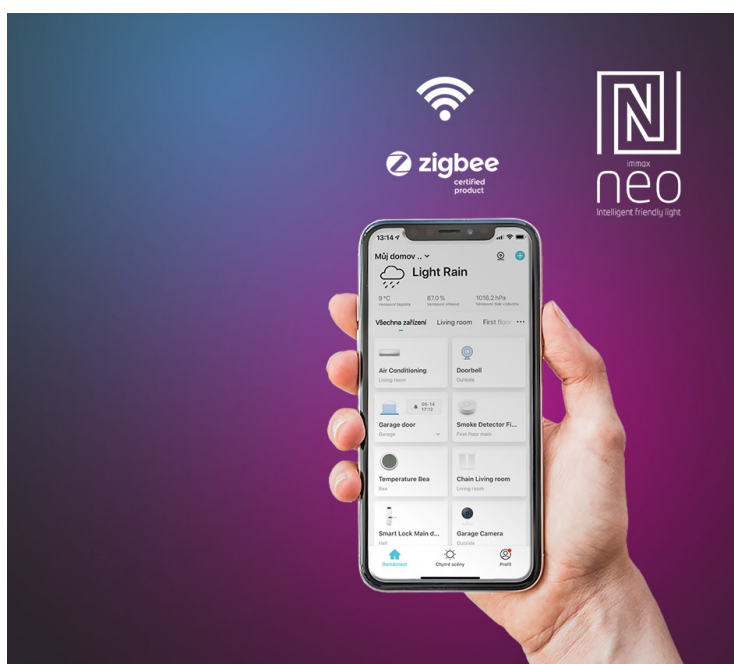

**Smart stropní osvětlení IMMAX NEO LITE FRESH** do jakékoli místnosti v domácnosti. Kromě stylového osvětlení disponuje také **ventilátorem**, který vás osvěží v parných letních dnech a zahřeje v těch chladnějších. Díky **reverzibilnímu otáčení ventilátoru** rozproudí teplý vzduch v místnosti nahromaděný u stropu a posune ho dolů. Tím oteplí místnost a zvýší vaše pohodlí. **LED světlo s ventilátorem IMMAX NEO LITE FRESH** nabízí až o **80 % nižší spotřebu** oproti klasickým zdrojům světla, 5 rychlostí otáčení, volbu směru rotace nebo dobu spuštění.

Pomocí **dálkového ovládání**, které je součástí balení, je nastavení rychlé a jednoduché. Další funkce nebo možnost vzdáleného ovládání získáte po propojení s **mobilní aplikací Immax NEO PRO**. Svítidlo **IMMAX NEO LITE FRESH** produkuje teplé i studené odstíny světla a je vhodné po celý den i rok. Je **kompatibilní** s operačními systémy iOS, Android, Google Assistant, Amazon Alexa, Apple Siri zkratky a Google Assistant.

## IMMAX NEO LITE FRESH

Chytré stropní svítidlo s **ventilátorem** místnost nejen osvětlí, ale v horkých letních dnech i osvěží. Působivé provedení černého těla a lopatek skvěle doplní současný interiér. Ventilátor disponuje **pěti rychlostmi** i režimem opačného otáčení, které v chladnějších dnech zajistí cirkulaci teplého vzduchu shora dolů. Aplikace IMMAX NEO PRO, fungující na globální platformě TUYA, umožní pohodlné vzdálené ovládání svítidla i ventilátoru. Je kompatibilní s iOS, Android, Google Assistant, Amazon Alexa, Apple Siri zkratky a Google Assistant. Součástí balení je také dálkový ovladač.