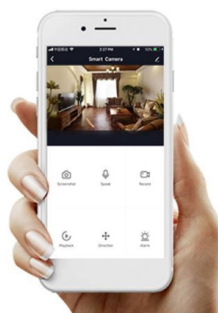

místnosti nebo světlo zcela zhasnout. Komunikuje na bezdrátovém protokolu **Zigbee 3.0** a je plně kompatibilní se systémy Philips HUE, TUYA, Tahoma, Lidl, Ikea a **podporuje hlasové asistenty** Amazon Alexa, Google Assistant a Apple Siri. Dálkový ovladač je součástí balení.