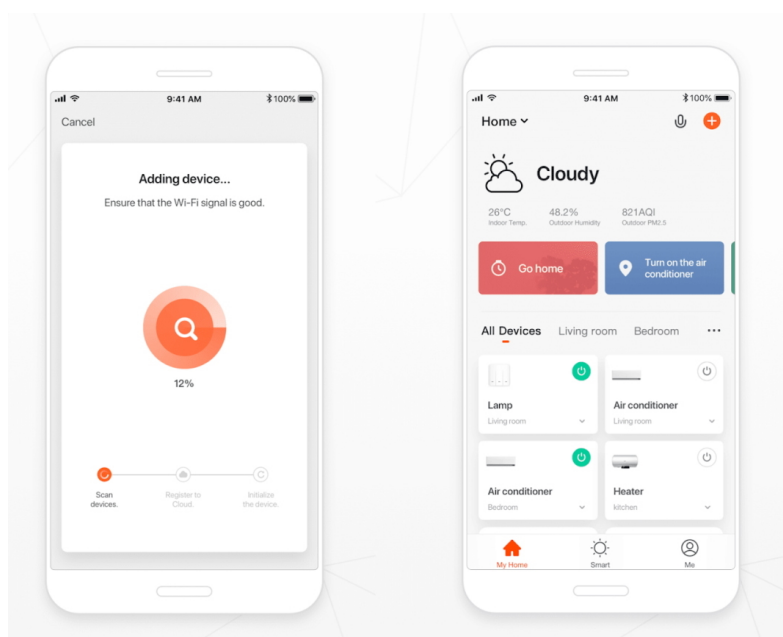

místnosti nebo světlo zcela zhasnout. Komunikuje na bezdrátovém protokolu **Zigbee 3.0** a je plně kompatibilní se systémy Philips HUE, TUYA, Tahoma, Lidl, Ikea a **podporuje hlasové asistenty** Amazon Alexa, Google Assistant a Apple Siri. Dálkový ovladač je součástí balení.

ZÁKLADNÍ SPECIFIKACE

Příkon: 50 W

Světelný tok: 4220 lm

Barevná teplota: 3000-6000 K

Index podání barev: >80

Stmívání: ano

Minimální životnost: 50 000 hodin

Materiál: kov + plast

Vstupní napětí: AC 100-240 V

Rozměry: 900 x 150 x 100 mm

Barva: černá

TuyaSmart:

[Aplikace pro Android](#)

[Aplikace pro iOS](#)