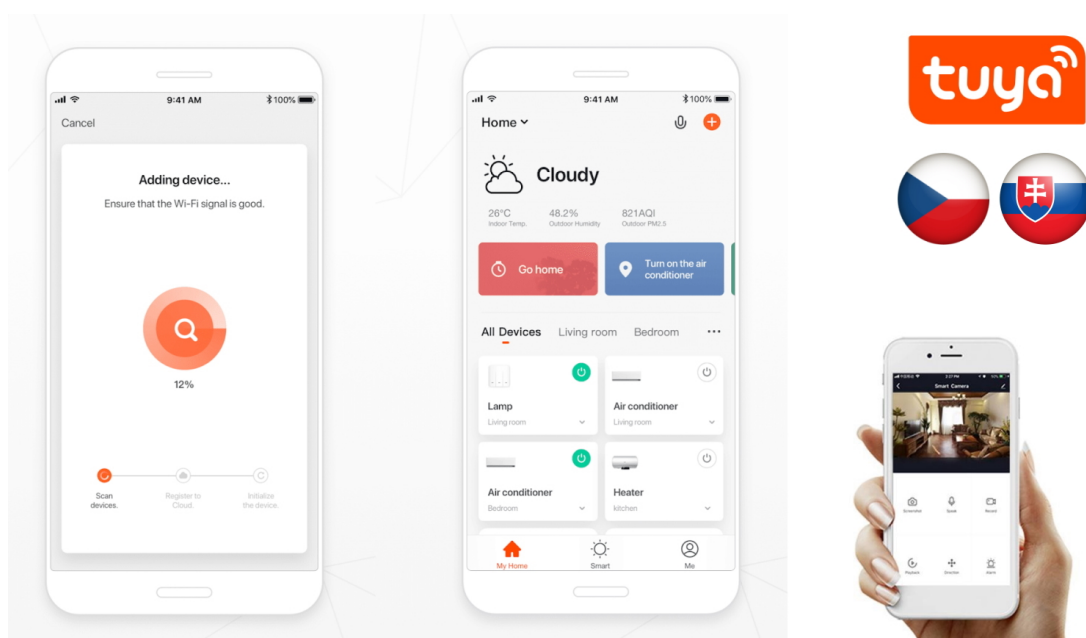

IMMAX NEO SMART ZAVLAŽOVACÍ VENTIL + ČIDLO PŮDNÍ VLHKOSTI

Cena celkem: **2 431 Kč**

(bez DPH: 2 009 Kč)

Běžná cena: **2 674 Kč**

Ušetříte: **243 Kč**

Kód zboží: DAZIMM1040

Part No.: 07525L

Záruka: 24 měs.

Stav: Nové zboží

Popis

IMMAX NEO SMART zavlažovací ventil + čidlo půdní vlhkosti a teploty

Ventil se solárním panelem pro vytvoření **chytrého zavlažovacího systému**. Prostřednictvím aplikace pro chytré telefony lze nastavovat zavlažovací cykly, rozsah průtoku a sledovat stav otevření ventilu. Napájení je řešeno **dvěma AA bateriemi** (nejsou součástí balení), které jsou dobíjeny pomocí vestavěného **solárního panelu**. Zařízení komunikuje na protokolu **ZigBee 3.0**. Bezplatná aplikace **IMMAX NEO PRO** je kompatibilní se systémy **TUYA**, Lidl a podporuje hlasové ovládání pomocí Google Assistant, Amazon Alexa a Apple Siri. Součástí balení je také **bezdrátové čidlo**, které v reálném čase monitoruje teplotu a vlhkost půdy.

Upozornění: Zařízení vyžaduje propojení s chytrou bránou IMMAX NEO BRIDGE PRO Smart Zigbee 3.0 v2 (prodává se samostatně) či jiným TUYA hubem na standardu ZigBee 3.0.

ZÁKLADNÍ SPECIFIKACE

Rozhraní: ZigBee 3.0

Frekvence: 2400-2483,5 MHz

Ventil se solárním panelem

Pracovní teplota: 1 °C až 60 °C