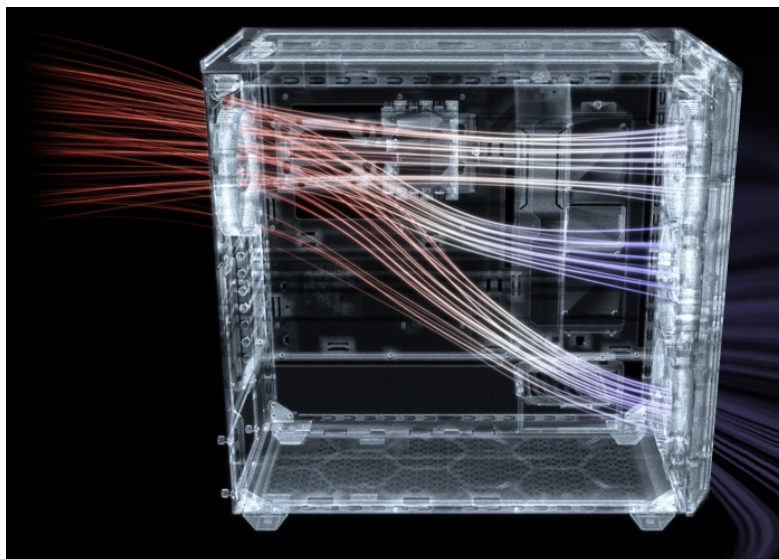

**PC skříň Be quiet! SHADOW BASE 800FX v provedení Middle Tower** se vyznačuje optimalizovaným prouděním vzduchu a **ARGB osvětlením** pro stylový vzhled. Přináší dostatek prostoru i pro objemné komponenty v podobě grafických karet, výměníků nebo základních desek. **Ventilátory Light Wings** disponují ARGB osvětlením a tvoří působivou světelnou kombinaci. Kromě toho tyto ventilátory zajišťují **vysoký průtok vzduchu a chladicí výkon**.

Designové lopatky snižují turbulence a tím také celkovou hladinu hluku. Vnější konstrukce skříně podporuje mimořádnou **prodyšnost** a podpoří maximální výkon i těch nejnáročnějších konfigurací. Pro ještě lepší performanci nabízí skříně Be quiet! SHADOW BASE 800FX **prachový filtr**, který lze snadno vyjmout a vyčistit. Díky **velkorysému prostoru** vám umožní poskládat opravdu špičkovou konfiguraci. **Prakticky umístěné lišty pro vedení kabelů** zajistí přehledné uspořádání uvnitř skříně. Samozřejmostí je přítomnost nejdůležitějších konektorů na horním panelu.

### Be quiet! SHADOW BASE 800FX

Skříně v provedení Middle Tower s průhlednou bočnicí a předním **ARGB podsvícením** nabízí **dvě 3,5"** pozice pro pevné disky a **čtyři 2,5"** pozice pro SSD disky. Na horním panelu naleznete dva porty **USB 3.0**, jeden port **USB-C** a dále také konektory pro sluchátka a mikrofon. Skříně je osazena **čtyřmi ARGB ventilátory o velikosti 140 mm**, a to v přední a zadní části, přesně tak, aby zaručily nejlepší průchod vzduchu. Ve skříně je dostatek prostoru pro chladič CPU do výšky až 180 mm a grafickou kartu o délce až 430 mm. Důmyslné řešení umožňuje pohodlné umístění **až 420 mm dlouhého výměníku** vodního chlazení na přední a vrchní straně. Potěší taktéž lišta pro lepší organizaci kabelů, dvojice prachových filtrů či integrovaný PWM/ARGB rozbočovač. Skříně je dodávána **bez zdroje**.