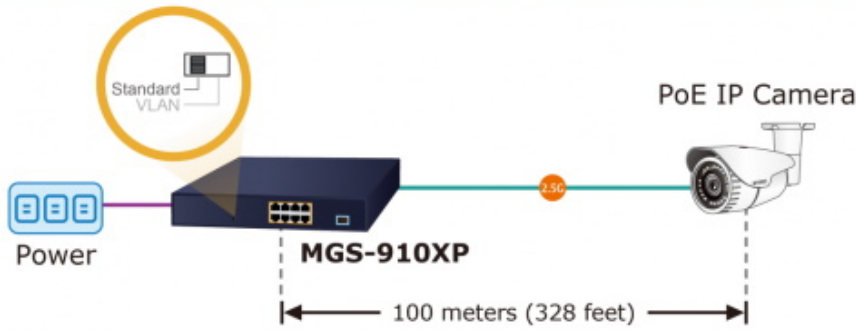

Standard Mode (default)

2.5G UTP with PoE