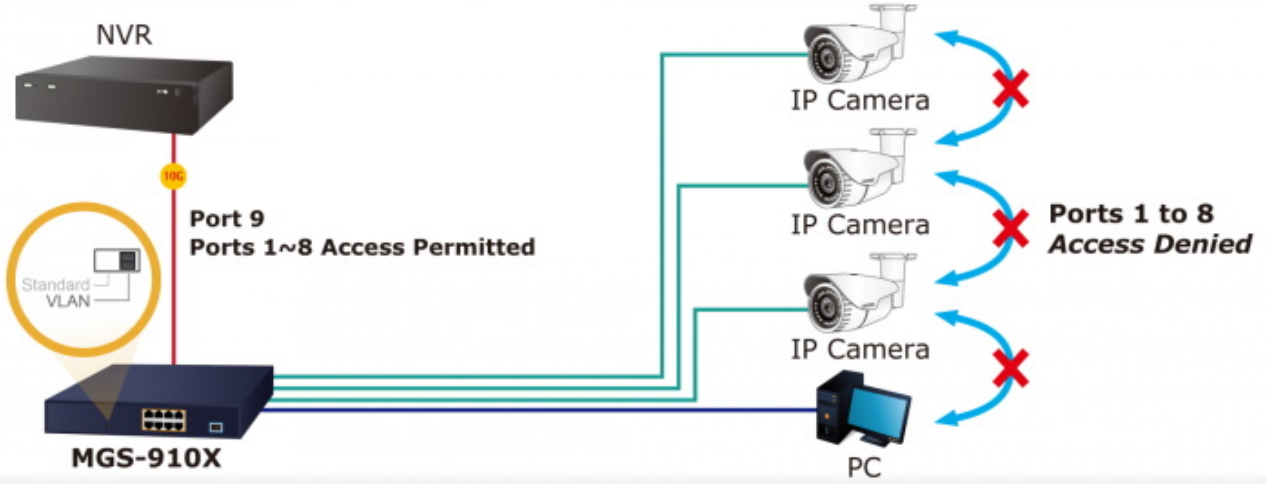

Switch disponuje manuálním přepínačem režimů:

- **Standard** - funguje jako normální switch.
- **VLAN** - porty jsou logicky odděleny jeden od druhého, v tomto režimu lze předejít nechtěným multicast a broadcast bouřím.

Cenově dostupný multigigabitový switch vhodný **pro menší podniky a kanceláře** dokáže automaticky identifikovat a určit správnou přenosovou rychlost připojených zařízení. Využívá metodu předávání dat **Store-and-Forward**, která zajišťuje nízkou latenci a vysokou integritu dat, což eliminuje zbytečný provoz a případné přetížení kritických síťových cest. Díky vysoké datové propustnosti je ideální pro většinu gigabitových prostředí. Uživatelé mohou navíc použít **stávající kabeláž** Cat5e a přesto **zvýšit rychlost sítě na 2,5 Gb/s**. Všechna zařízení v síťovém prostředí tak mohou naplno uplatnit své výhody.

ZÁKLADNÍ SPECIFIKACE

Fyzické vlastnosti:

Porty: 8x 10/100/1000/2500 Base-T RJ-45, 1x 10G Base-X SFP+
Paměť: 4k MAC adres
Propustnost: sběrnice 60 Gbps, provozně 44,64 Mpps (64B)
Podpora přenosu: JumboFrame 12 KB
Provedení: rack 1U
Napájení: interní zdroj AC 100–240 V (50–60 Hz), celkový příkon do 6,6 W
Ochrana: přepětová ochrana do 6 kV, ESD do 8 kV
Provozní teplota: 0 až +50 °C
Rozměry: 280 × 180 × 44 mm
Hmotnost: 1,505 kg

New Generation of Multigigabit Switch

1Gbps **2.5X Speed** 2.5Gbps

Standard Mode (default)

VLAN Isolation Mode

- 10GBASE-SR/LR Fiber Optic
- 2.5GBASE-T UTP
- 1000BASE-T UTP

Gigabit Networking

VR Gaming

IPTV