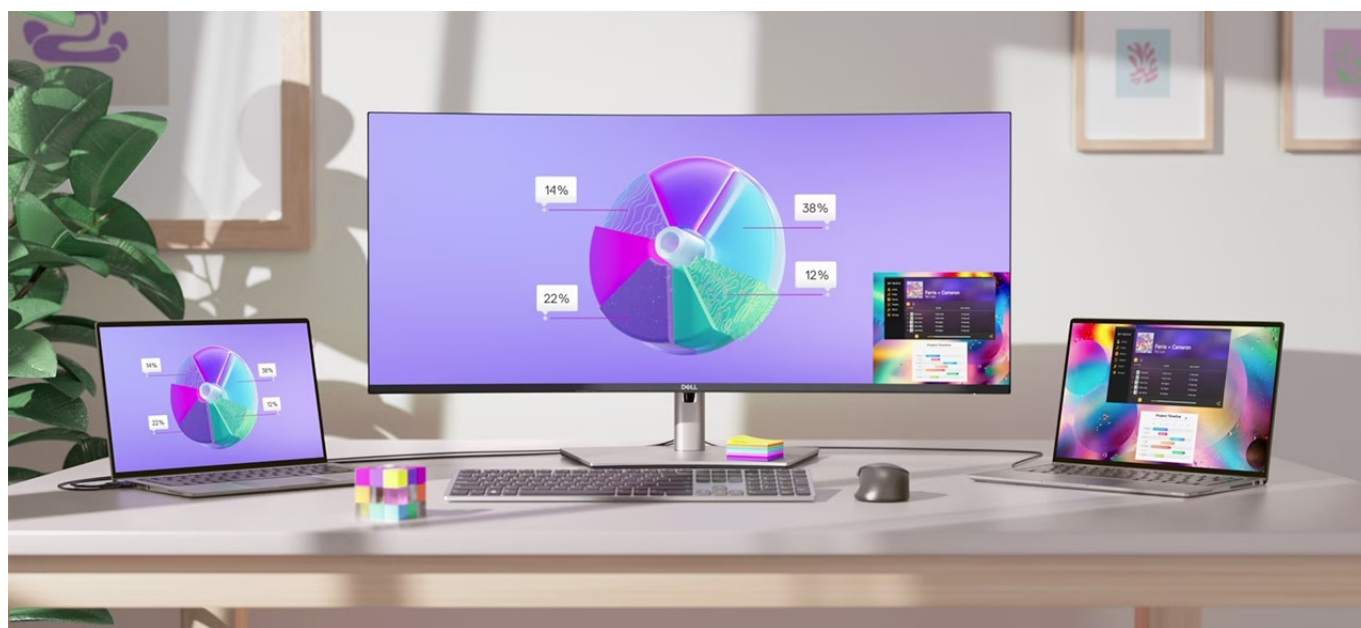

### Dell UltraSharp U3824DW - obří prohnutá obrazovka pro vaši práci

**Zakřivený monitor Dell UltraSharp U3824DW** pro neutuchající produktivitu. Nenechte se při práci rušit, mějte vše přehledně před sebou a přecházejte mezi aplikacemi a pracovními procesy bez přerušení. **Velký 37,52" displej s vysokým rozlišením WQHD+**, kontrastem a kvalitním vykreslením barev je přesně to, co potřebujete pro své projekty. Využijte celý displej nebo jej rozdělte na samostatné oddíly. Díky tomu zvládnete **náročný multitasking** a práci s 2 zdroji obrazových dat. **Panel s technologií IPS Black** poskytuje komfortní sledování a zvýraznění černé a díky **širokým pozorovacím úhlům** můžete sledovat obsah čistě a bez zkreslení i z ostrých úhlů pohledu.

Zakřivený design monitoru **Dell UltraSharp U3824DW** zlepšuje zorné pole a je mnohem příjemnější pro vaše oči. To

oceníte především při mnohahodinovém sledování. **Technologie ComfortView Plus** snižuje míru modrého světla, díky čemuž jsou vaše oči optimálně chráněny před únavou a dalšími negativními vlivy. **Monitor Dell UltraSharp U3824DW** podpoří produktivitu nejenom velikostí a šířkou displeje, ale také **bohatou konektivitou**.

### Dell UltraSharp U3824DW

Prohnutý LED monitor s úhlopříčkou **37,52"** disponující rozlišením **3840 × 1600** obrazových bodů s poměrem stran **21 : 9**. Nabízí jas **300 cd/m<sup>2</sup>**, kontrastní poměr **2000 : 1** a dobu odezvy **5 ms**. Příjemné jsou také pozorovací úhly **178° horizontálně i vertikálně**. K dispozici je také **pět portů USB 3.1**, ethernetový port **RJ-45** a čtyři porty **USB-C**, z nichž jeden kromě vysokorychlostního přenosu videa a dat umožňuje napájení připojených zařízení až do 90 W a jeden až do 15 W.

Základní ozvučení zajišťují vestavěné **stereo reproduktory** s celkovým výkonem **18 W. Integrovaný KVM přepínač** umožňuje ovládat dvě zařízení připojená k monitoru prostřednictvím jediné klávesnice a myši. Potěší také výškově nastavitelný stojan.