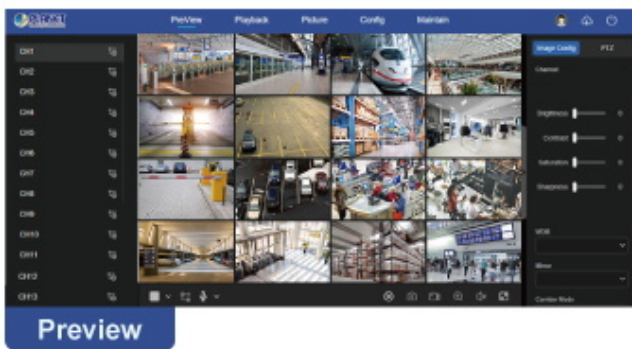

Rozměry: 260 × 230 × 43 mm

Hmotnost: 0,84 kg (bez disku)

Dual Local Displays

Real-time, Remote Monitoring

-  100ASE-TX UTP with PoE
-  1000BASE-T UTP with PoE
-  1000BASE-T UTP
-  ADSL 2/2+
-  Video Line