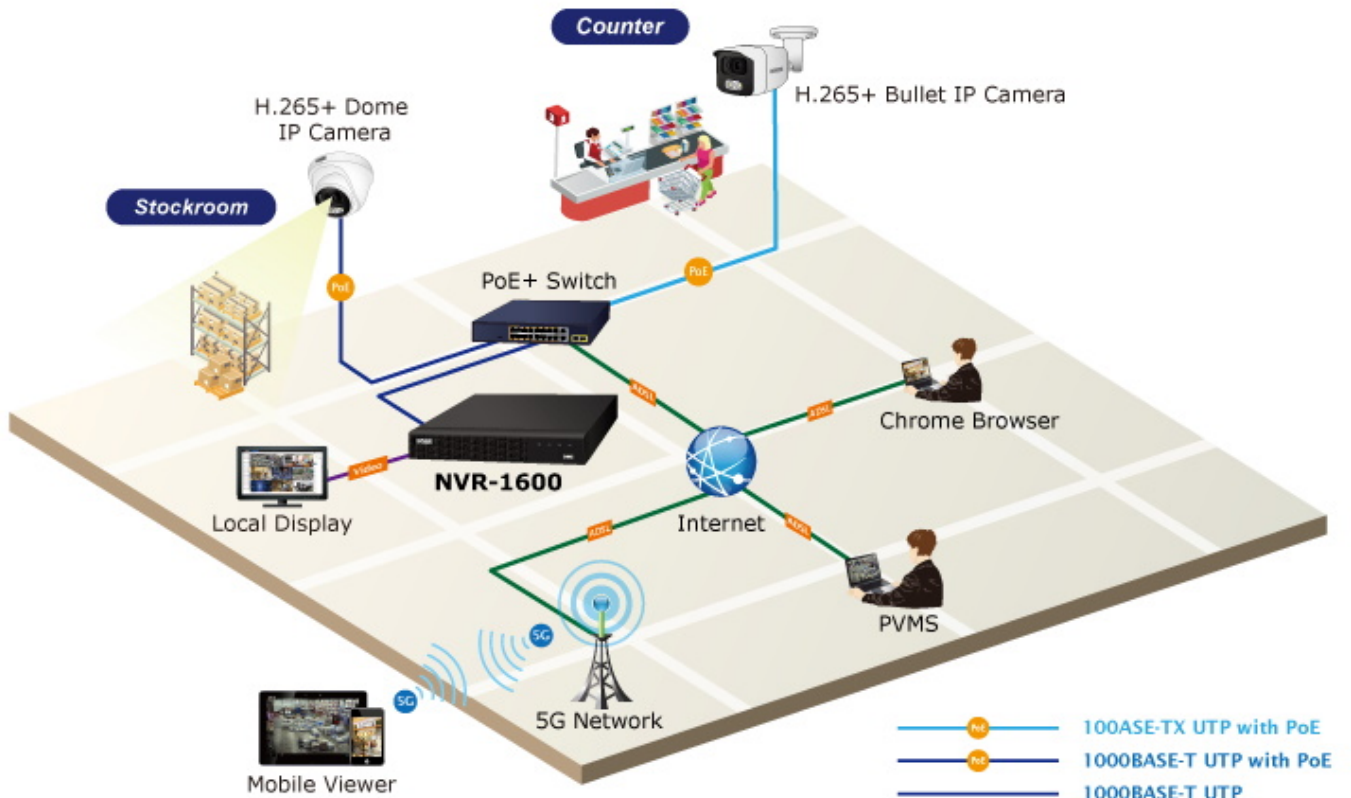

K zařízení je dodáván software PVMS (PLANET Video Manage System) pro správu videozáznamů. Je speciálně navržený pro PLANET IP kamery & NVR zařízení. Pro vzdálený přístup ke kamerám lze využít mobilní aplikaci BitVision.

- 1x VGA a 1x HDMI pro duální zobrazení
- Dekódovací kapacita: 4 kanály s rozlišením 1080p (1920 × 1080) při 30 fps
- Podpora současného provozu pro náhled, záznam, přehrávání, živý přenos a zálohování
- 16kanálový vstup IP kamer
- Podpora komprese H.265/H.264/H.265+/H.264+
- Rozlišení videa až 4K (3840 × 2160)
- Multi-detekce událostí (detekce pohybu, ztráta videa & management událostí IP kamer - PLANET AI)
- Podporuje detekci a řízení ONVIF IP kamer
- Nástroj PLANET Search Tools a PVMS (Professional Video/Central Management Software) pro snadnou konfiguraci
- Správa až 256 kanálů prostřednictvím PVMS

Porty: 1× HDMI 4K výstup, 1× VGA Full HD výstup, 2× USB 2.0, 1× RJ-45 (10/100/1000 Mbps), 1× audio vstup (RCA), 1× audio výstup (RCA)

HDD: 1× SATA 3,5" (max. 8 TB)

Podpora PoE: ne

Napájení: externí adaptér DC 12 V (2 A)

Rozměry: 260 × 230 × 43 mm

Hmotnost: 0,84 kg (bez disku)

Dual Local Displays

Real-time, Remote Monitoring

-  100ASE-TX UTP with PoE
-  1000BASE-T UTP with PoE
-  1000BASE-T UTP
-  ADSL 2/2+
-  Video Line