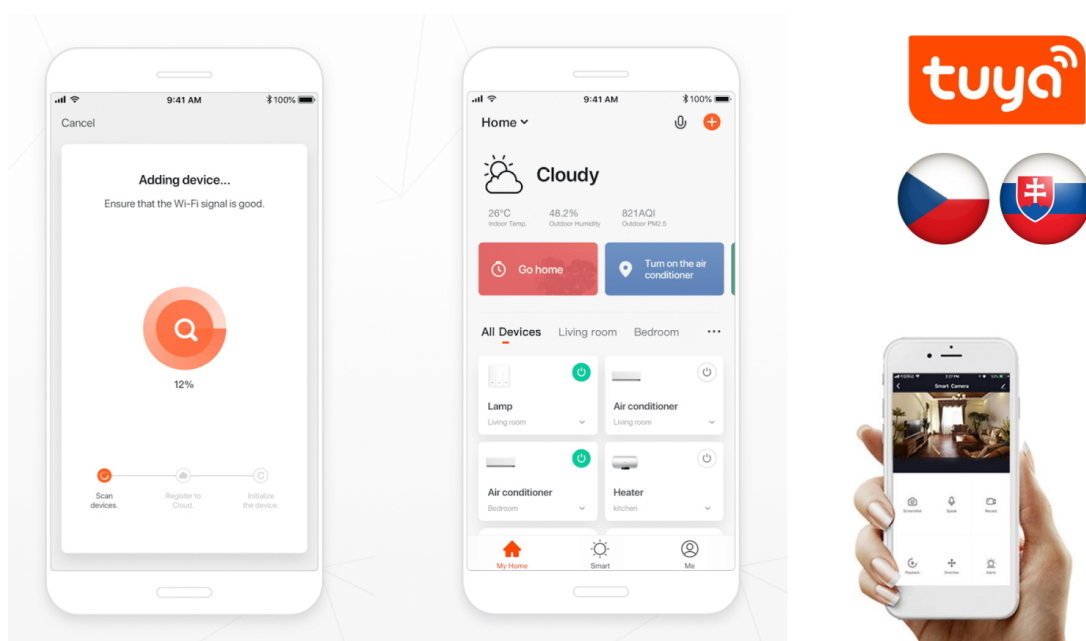

IMMAX NEO SMART 07768L

Cena celkem:	599 Kč (bez DPH: 495 Kč)
Běžná cena:	659 Kč
Ušetříte:	60 Kč
Kód zboží:	ELIIMM1019
Part No.:	07768L
Záruka:	24 měs.
Stav:	Nové zboží

Popis

IMMAX NEO SMART 07768L

Speciální bateriový programovatelný ovladač **pro ovládání světelných zdrojů** a dalších produktů systému IMMAX NEO komunikující na protokolu **ZigBee 3.0**. Ovladačem je možné stmívat, vypínat či měnit teplotu barvy světelných zdrojů. V aplikaci IMMAX NEO PRO, kompatibilní s iOS, Android, Amazon Alexa, Apple Siri, Google Assistant, TUYA a LIDL, **lze nastavit 3 různé scény** či automatizace pro stisk, dvojitisk nebo dlouhý stisk tlačítka mikrospínače. Díky tomu můžete mít osvětlení a další produkty v domácnosti kdykoliv pod kontrolou a stát se tak "pánem chytré domácnosti".

Upozornění: Nejedná se o klasický vypínač, nepřipojují se k němu žádné vodiče. Ovladač vyžaduje propojení s chytrou bránou IMMAX NEO BRIDGE PRO Smart Zigbee 3.0 v2 (prodává se samostatně) či jiným TUYA hubem na standardu ZigBee 3.0.

ZÁKLADNÍ SPECIFIKACE

Bezdrátové připojení: ZigBee 3.0

Frekvence: 2400-2483,5 MHz

Bezdrátový dosah: 25 m přímá viditelnost, 8 m v zastavěném prostoru

Napájení: 1x CR2032 3 V (není součástí balení)

Stupeň krytí: IP20