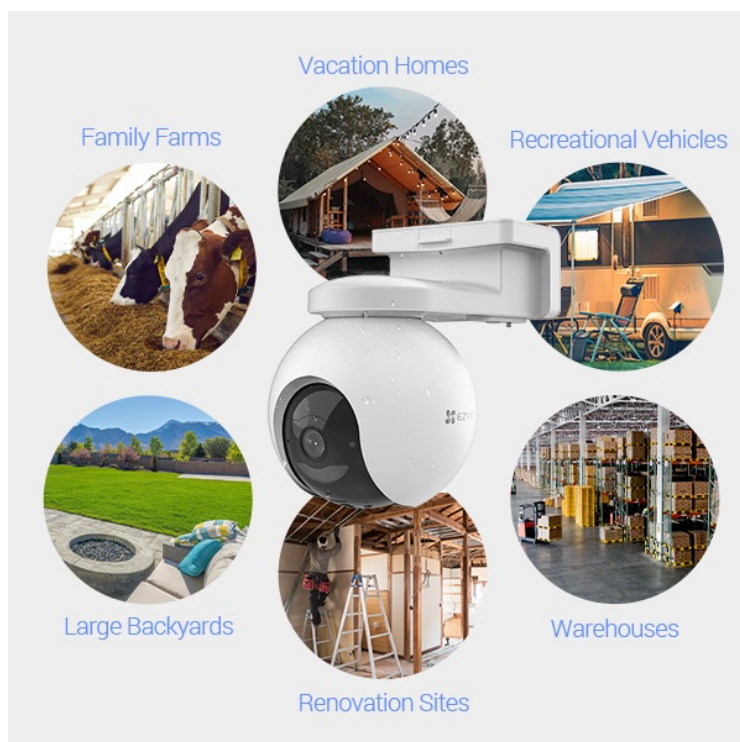

### EZVIZ EB8 4G - zabezpečení tam, kde vám na tom záleží

**Bezdrátová IP kamera EZVIZ EB8 4G** pro nepřetržitý monitoring venkovního prostoru. Vyznačuje se snadnou instalací bez nutnosti připojených kabelů a poskytuje flexibilní možnosti instalace. V případě mimo dosah sítě Wi-Fi využívá **síť 4G LTE** a pro provoz slouží integrovaná baterie, kterou lze dobít pomocí solárního panelu EZVIZ. Ten je k dostání samostatně.

**Baterie s kapacitou 10 400 mAh** představuje variantu ekologického napájení a udržitelnosti. Podpora **solárního napájení** vám umožní provozovat kameru jen za pomoci slunečního svitu. Pomocí **mobilní aplikace** získáte snadný vzdálený přístup k rozmanitým funkcím a nastavení. **Kamera EZVIZ EB8 4G** vám umožní detekovat rozmanité druhy pohybu, jako je pohyb osob, běh zvířat a obecně inteligentní sledování aktivity.

Výbava zahrnuje **integrováný IR přísvit** a možnost sledování ve dne i v noci. Samozřejmostí je **pevná konstrukce** odolná proti dešti, větru a dalším venkovním podmínkám. Je tak ideální pro využití v jakémkoli venkovním prostoru – nejenom pro chytrý dům, ale také například při rekreaci, návštěvě kempu, při cestách v obytném voze, na farmě, chatě, v renovovaných budovách apod. Díky **GPS** najdete kameru klidně i uprostřed divočiny.