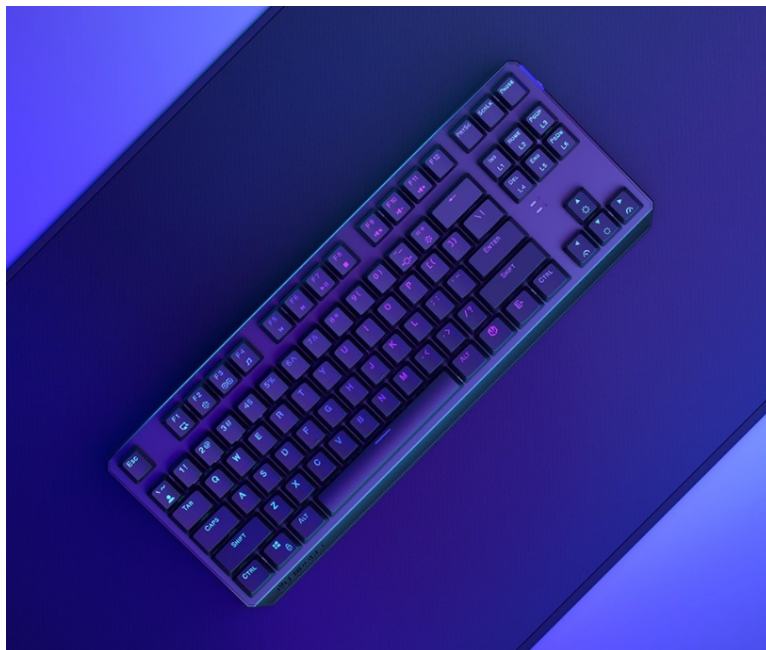

ENDORFY THOCK TKL WIRELESS BLACK

Cena celkem:	1 999 Kč (bez DPH: 1 652 Kč)
Běžná cena:	2 199 Kč
Ušetříte:	200 Kč
Kód zboží:	KLAEND1260
Part No.:	EY5A081
Záruka:	24 měs.
Stav:	Nové zboží

Popis**Endorfy Thock TKL Wireless Black - herní klávesnice, která vám dá volnost**

Herní bezdrátová klávesnice Endorfy Thock TKL Wireless Black, se kterou absolvujete virtuální bitvy i pracovní činnosti bez omezujícího kabelu. Navíc díky **kompaktním rozměrům** šetří místo na stole, takže máte prostor pro další gamingové příslušenství nebo občerstvení. Uplatní se nejen ve hrách, ale také pracovní a kreativní činnosti. Veškeré výzvy zvládne bezdrátově od pracovního stolu i třeba z pohodlí gauče. **Klávesnice Endorfy Thock TKL Wireless Black** svou dominanci potrhuje přítomností **mechanických spínačů Kailh Black**, které se vyznačují enormní **životností až 70 milionů kliknutí** a skvělou odezvou při každém stisknutí.

Spínače Kailh Black podporují komfortní činnost při lehce zvýšené síle aktivace. Díky tomu vám umožní nejenom hraní her, ale také tvořit. Uplatní se při psaní dokumentů, e-mailů, příspěvků na blog apod. A jakmile vyřídíte administrativní povinnosti, je čas naskočit do hry. Gamingová klávesnice Endorfy Thock TKL Wireless Black nabízí **3 způsoby připojení**. Kromě tradičního **kabelu** disponuje také technologií **Bluetooth** nebo **2,4GHz rozhraním** pro bezdrátovou konektivitu. Díky **robustní konstrukci** se nemusíte bát nechtěného poškrábání nebo poškození při přenášení a můžete hrát naplno a s maximální agresivitou. Stabilní pozici zajistí praktické **vyklápěcí nožky**. Samozřejmostí je podpora stylového **barevného ARGB podsvícení**.