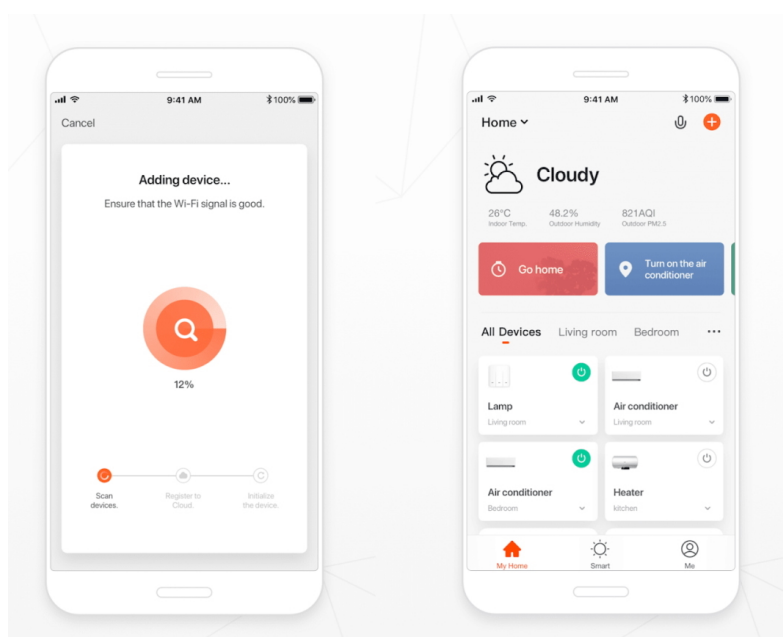

IMMAX NEO LITE BUBBLES NÁSTĚNNÉ

Cena celkem:	1 987 Kč (bez DPH: 1 642 Kč)
Běžná cena:	2 185 Kč
Ušetříte:	199 Kč
Kód zboží:	OSVIMM1252
Part No.:	07907L
Záruka:	24 měsíců/6 měs. akku
Stav:	Nové zboží

Popis**IMMAX NEO LITE BUBBLES nástěnné**

Chytré nástěnné solární svítidlo poskytne orientační osvětlení např. kolem chodníků na zahradě a zpříjemní tak večerní přístup k domu. Napájení je řešeno **ze solárního panelu**, který nabíjí integrovanou baterii o kapacitě **4000 mAh**. Svítidlo je odolné vůči vodě i ostatním přírodním podmínkám dle certifikace **IP54**.

Po připojení k **aplikaci IMMAX NEO PRO** lze svítidlo ovládat na dálku.

Upozornění: Pro vzdálenou správu a využití všech Smart funkcí je zapotřebí umístit v dosahu svítidla bránu např: Immax NEO MULTI BRIDGE PRO Smart Zigbee 3.0, BT v3 (není součástí balení).

ZÁKLADNÍ SPECIFIKACE

Počet SMD čipů: 76

Výkon solárního panelu: 3,7 W

Napájení: vestavěná baterie 4000 mAh, 3,7 V

Senzor pohybu: ne

Stupeň krytí: IP54

Barva světla: 3000-3500 K + 6000-6500K + RGB

Materiál těla reflektoru: hliník + plast