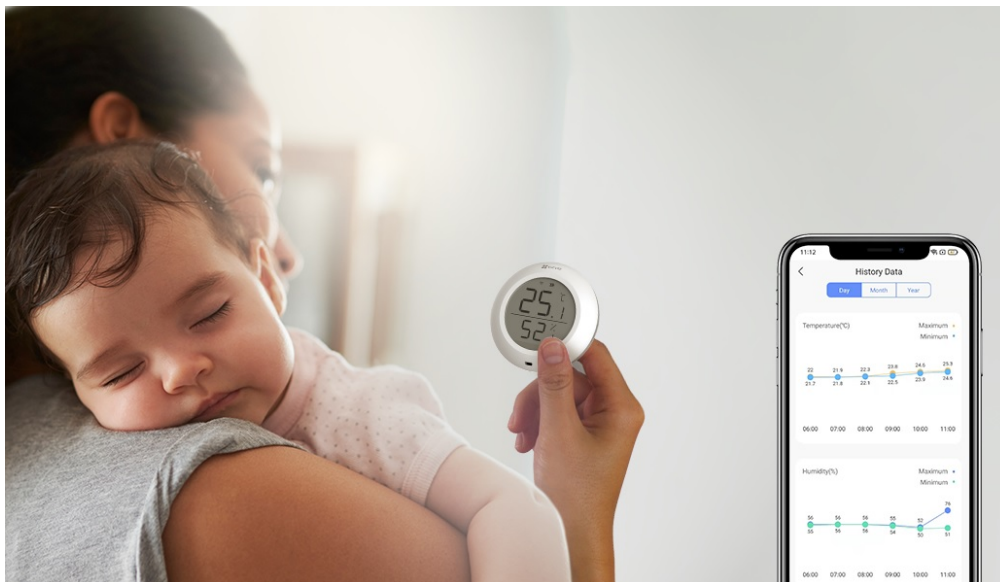

Chytrý senzor EZVIZ T51C pro snímání teploty a vlhkosti v místnosti. Zvláště v sezóně alergií je potřeba **udržovat v interiéru potřebnou teplotu a vlhkost vzduchu** na potřebné úrovni, aby se předešlo potížím s dýcháním nebo podráždění kůže. **Model EZVIZ T51C** v sobě integruje teploměr i vlhkoměr a skrze jednoduchý displej můžete snadno sledovat stav ve vaší domácnosti. Zároveň vás upozorní při náhlé změně parametrů nebo špatně nastavenému rozsahu hodnot - jednoduše pomocí **mobilní aplikace EZVIZ**. Díky kompaktní a lehké konstrukci můžete senzor umístit kdekoli.

Je určen pro využití ve vnitřních prostorách a všude tam, kde chcete znát míru vlhkosti a teplo – ať už jde o **kuchyň, koupelnu, dětský pokoj** nebo třeba komoru. **Energeticky úsporný provoz** zajistí dlouhou výdrž a životnost baterie. Po **připojení k domácí bráně EZVIZ** můžete sledovat hodnoty v reálném čase, případně ještě před příchodem domů.

EZVIZ T51C

Chytrý senzor disponuje **1,8" displejem** pro přehledné zobrazení aktuální **teploty a vlhkosti vzduchu** v místnosti. Po propojení s chytrou bránou EZVIZ H3 (není součástí) je možné v mobilní aplikaci kdykoliv sledovat všechny údaje, nastavit upozornění při překročení zadaných hodnot nebo vytvořit úplně nový scénář zahrnující další chytrá zařízení. Napájení má na starost jedna baterie typu CR2450, která udrží senzor **v provozu až 1 rok**. Díky integrovanému stojánku a přiložené lepicí pásce ho lze umístit kamkoliv na vodorovný či svislý povrch.

Zigbee představuje alternativní protokol k Wi-Fi, jehož hlavní výhodou je **nízká spotřeba energie**. Díky tomu mohou malé bezdrátové snímače fungovat až několik let na jedinou baterii.

ZÁKLADNÍ SPECIFIKACE