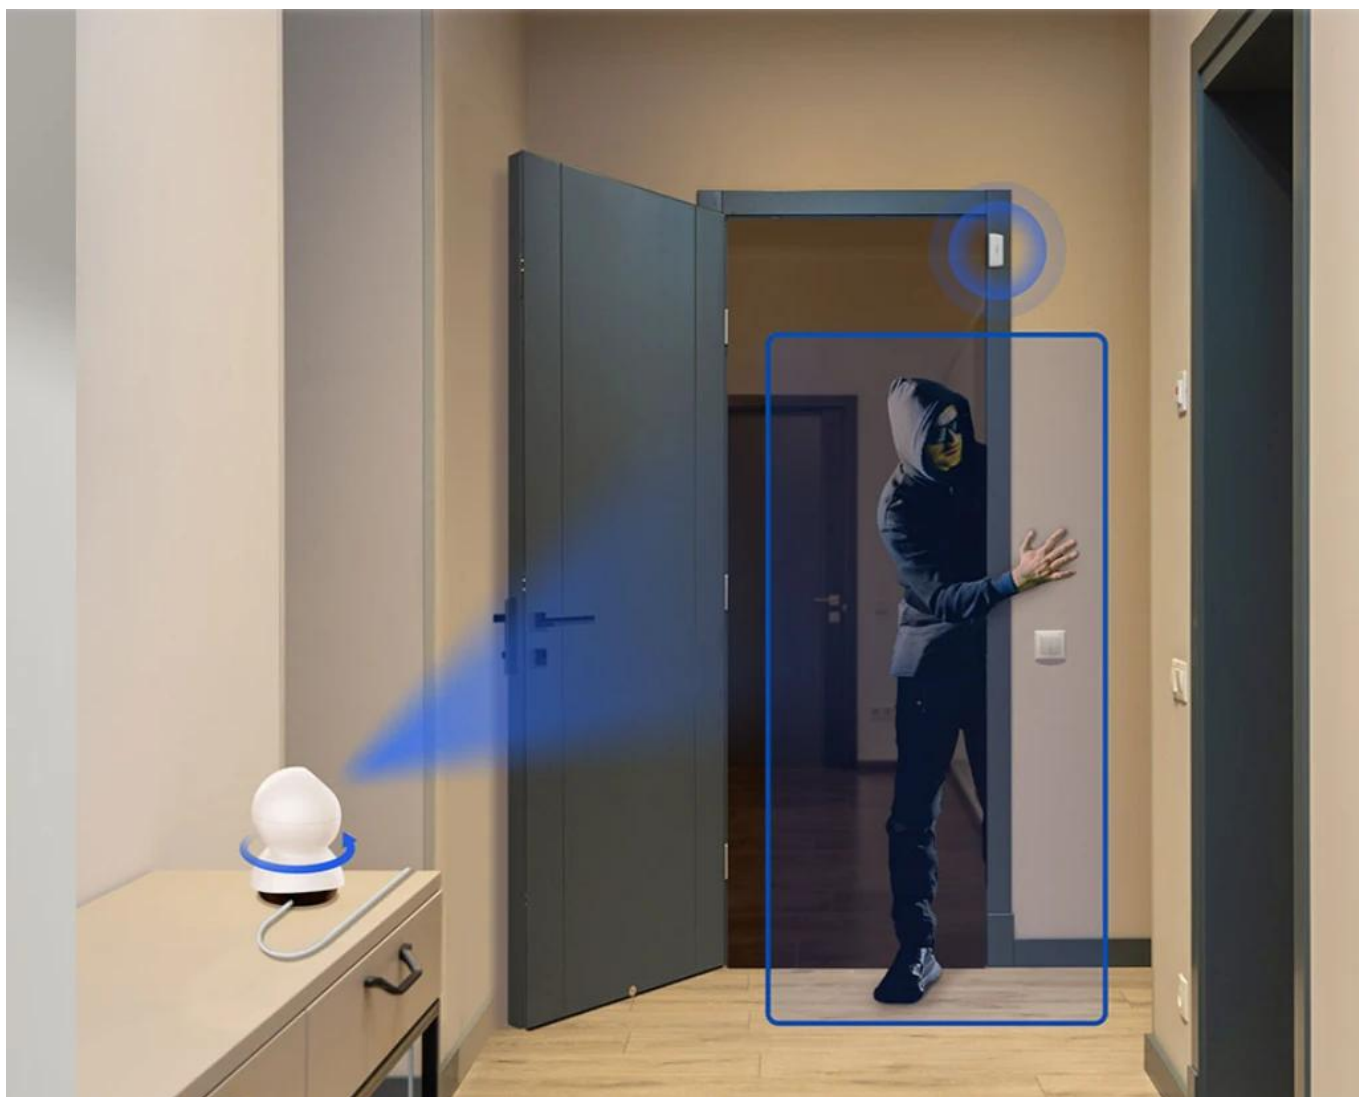

Contact Sensor Triggered
"Front Door": Opened at 23:05. now

Inteligentní kontaktní senzor - vaše zabezpečení oken a dveří

Tapo T110 je pokročilý kontaktní senzor, který vám umožní monitorovat stav oken, dveří a dalších předmětů v reálném čase. Díky integraci do ekosystému Tapo získáte kompletní kontrolu nad zabezpečením vašeho domova.

Poznejte stav vašeho domova

Přestaňte přemýšlet, jestli jste po odchodu z domova zavřeli všechna okna. Zkontrolujte je na první pohled pomocí aplikace Tapo. Senzor vám poskytne přesné informace o stavu všech monitorovaných míst.

Door & Window Check

Stop wondering if you closed all your windows after leaving home. Check on your doors and windows at a glance with the Tapo app.

Automaticky zapněte světla

Nastavte svůj inteligentní kontaktní senzor tak, aby se rozsvítila světla, když otevřete dveře. Vytvořte si pohodlné prostředí, které vás přivítá domů nebo vám poskytne osvětlení, kdykoli ho potřebujete.

Všestranné použití - nejen na dveřích či oknech

Pro větší pohodlí umístěte Smart Contact Sensor i jinak, jako jsou vaše skříně a zásuvky. Možnosti využití jsou téměř neomezené.

- **Sledování mazlíčků** – Budete vědět, kdy je váš mazlíček venku a kdy se vrátil
- **Kontrola lednice** – Ujistíte se, zda je vaše lednička správně zavřená
- **Ochrana cenností** – Vaše cennosti budou v bezpečí díky monitorování skříněk a sejfů