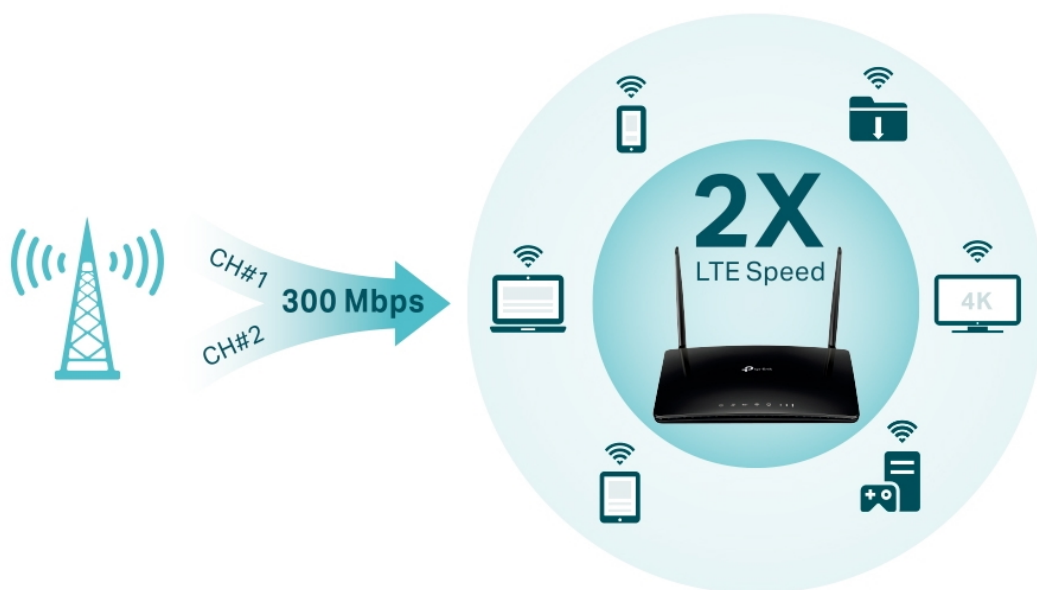

### TP-Link Archer MR500

Router poskytuje **čtyři gigabitové porty** a tím i spolehlivé kabelové připojení pro zařízení náročná na šířku pásma, jako jsou například herní konzole. Dvě oddělené bezdrátové sítě využívající pásma **2,4 GHz** a **5 GHz** poskytují optimalizovaný výkon **až 1167 Mb/s** a minimalizují vzájemné rušení signálu. Dvě externí LTE antény a nejnovější bezdrátové technologie vám umožní užívat si stabilní a efektivní připojení.

- **Pokročilý 4G+ router** - podporuje 4G+ Cat6 pro zvýšení datové rychlosti až na 300 Mbps.
- **Zapojte SIM kartu a hrajte** - není potřeba žádná konfigurace, kompatibilita SIM karet ve více než 100 zemích je zajištěna léty praktických testů.
- **Podpora MU-MIMO** - simultánní datové toky zvyšují propustnost Wi-Fi a efektivitu sítě.
- **Podporuje TP-Link OneMesh** - spolupracuje s produkty TP-Link OneMesh a vytváří flexibilní a nákladově efektivní síť Mesh.
- **Lepší signál pro připojení všude** - vychutnejte si stabilní a efektivní připojení ke každému zařízení díky dvěma externím odnímatelným LTE anténám.
- **Plně gigabitové porty** - poskytují spolehlivé kabelové připojení pro zařízení náročná na šířku pásma, jako jsou herní konzole a IPTV.
- **Režim Wi-Fi Router** - zapojte ethernetový kabel do portu LAN/WAN pro flexibilní přístup jako záložní možnost,