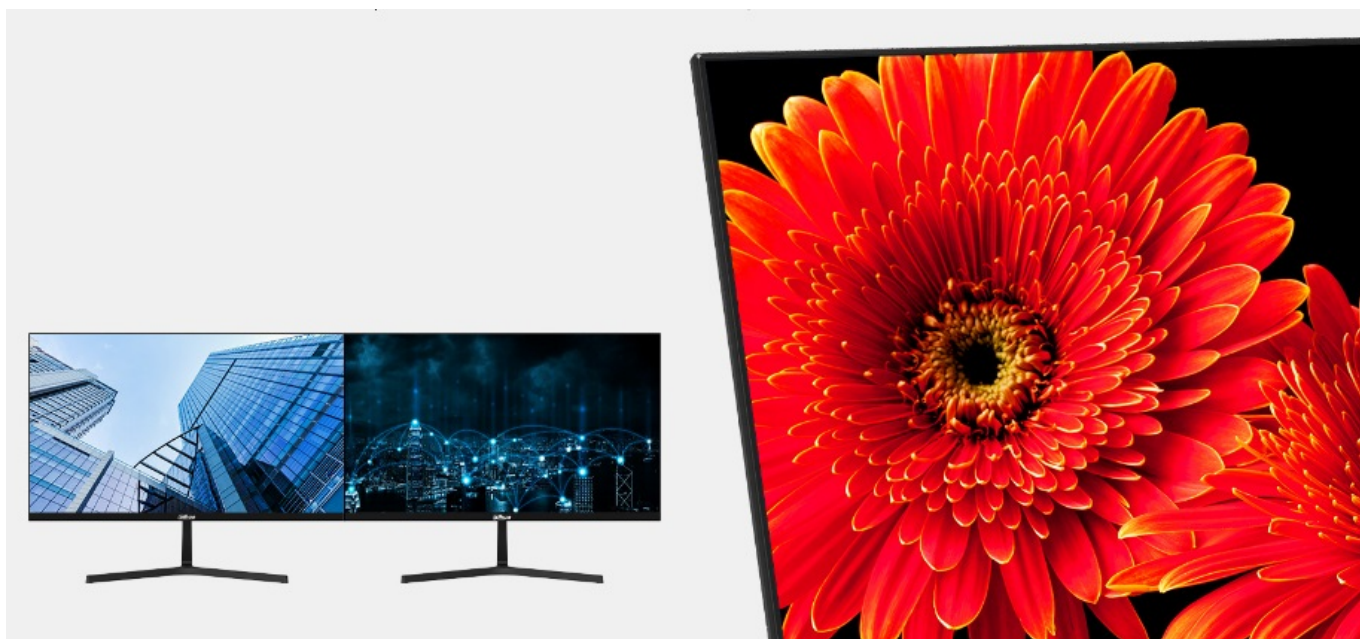

Popis

Dahua LM24-B200S - monitor do každé kanceláře i běžné domácnosti

Pracovní monitor Dahua LM24-B200S do každé firemní nebo domácí kanceláře. Vaši počítačovou sestavu doplní o **24palcový displej**, na kterém přehledně a detailně zobrazíte tabulky, dokumenty, PC aplikace nebo internetové stránky. Díky **Full HD rozlišení** a zabudovaným **reproduktorům** je také vhodný pro sledování a přehrávání běžných multimédií, jako jsou filmy, videa nebo hudba.

VA panel pomáhá zobrazit obsah v živých barvách a s vysokým kontrastem. Spolu se **širokými pozorovacími úhly** můžete pohodlně vnímat obsah při pohledu ze stran. Moderní **režim Anti-blue light** má výrazný podíl na ochraně vašich očí. Tento filtr vám umožní manuálně nastavit teplé světlo, a tak **ochránit oči před škodlivým modrým světlem** při dlouhodobém sledování displeje.

Klíčové přednosti

- VA panel s Full HD rozlišením a poměrem stran 16 : 9
- Extra široké pozorovací úhly 178°/178° pro dokonalý obraz z každého úhlu

- Vysoký kontrastní poměr 3000 : 1 zajišťující hluboké černé a jasné bílé tóny
- Technologie ochrany zraku proti modrému světlu
- Obnovovací frekvence až 75 Hz pro plynulejší obraz
- Nízká spotřeba energie a dlouhá životnost
- Univerzální konektivita včetně HDMI a VGA
- Vestavěné reproduktory 2× 1 W pro základní audio požitky
- Ultra tenký rámeček pro elegantní vzhled a kovový podstavec

Základní specifikace

Displej: 23,8" VA panel

Rozlišení: 1920 × 1080 (Full HD)

Poměr stran: 16 : 9

Jas: 250 cd/m²

Kontrastní poměr: 3000 : 1

Pozorovací úhly: 178°(H)/178°(V)

Doba odezvy: 5 ms