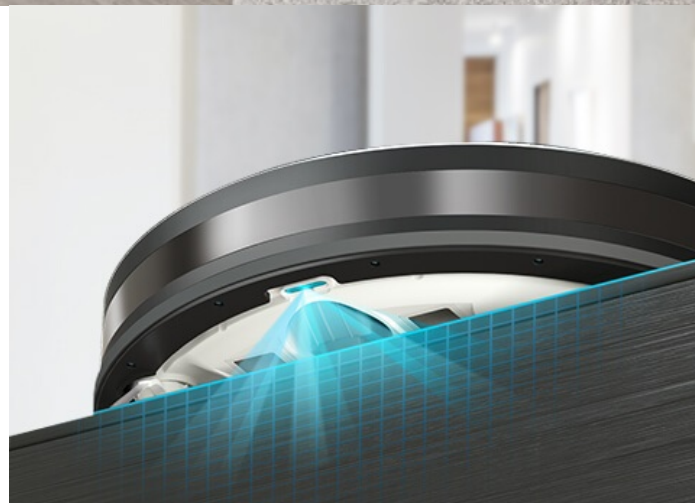

Robotický vysavač TP-Link Tapo RV10 Plus pro vysávání a vytírání, se kterým uklidíte rychle a bez námahy. **Sáček na prach o objemu 4 litry** se po dokončení úklidu automaticky vyprázdní a vy máte klid až 70 dní, kdy si nemusíte špinit ruce. **Disponuje 4 režimy sání**, takže se přizpůsobí různým druhům úklidu. Pracuje tiše, rychle nebo se do úklidu pustí s maximální možnou silou. Díky funkci plánování dráhy máte jistotu, že nevynechá žádné důležité místo.

Pro optimální orientaci v prostoru disponuje řadou senzorů. Díky **nízké konstrukci** se dostane i do hůře dostupných míst a spolehlivě vysaje i pod křeslem nebo domácí knihovnou. Jednoduché nastavení a ovládání zvládnete pomocí **aplikace Tapo**. Součástí vysavače je rovněž praktický mop, který je ideální na čištění a vytírání podlah. Při přechodu na koberec navíc sám automaticky zvýší výkon, aby bylo zajištěno patřičné hloubkové čištění. **HEPA filtr zachytí 99.9 % alergenů** pro dokonale čistou domácnost.

Součástí balení je **chytrá nabíjecí stanice s automatickým vyprazdňováním**. Konstrukce se vyznačuje zadním sacím potrubím, které je o téměř 45 % kratší v porovnání s jinými modely a díky vysokému sacímu výkonu se nabíjecí stanice vyprázdní během okamžiku a beze zbytků nečistot v zásobníku nebo na podlaze. Samozřejmostí je **tichý provoz a v režimu „Nerušit“** si dopřejete klidný spánek.

Plovoucí vstup sání

přiléhá těsně k podlaze, aby se vysál prach i z mezer.

Odnímatelný hlavní kartáč

usnadňuje čištění zachycených vlasů či chlupů a zjednodušuje údržbu.