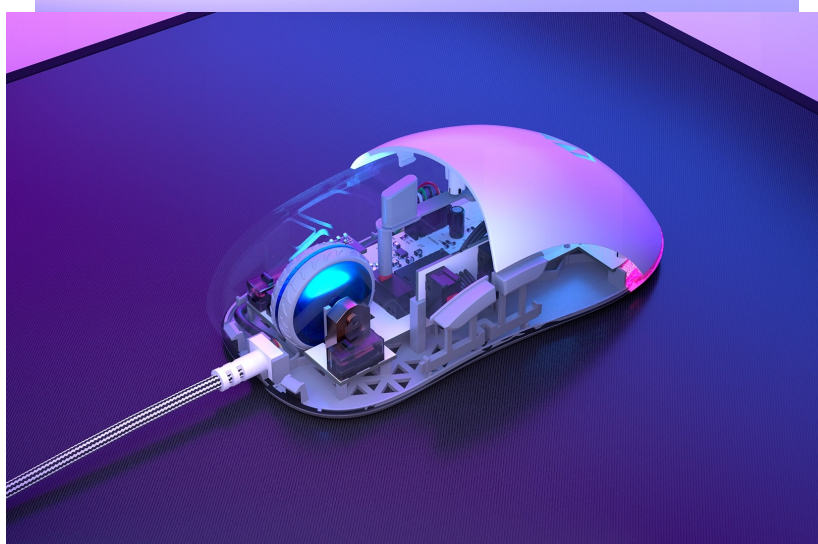

Myš Endorfy GEM - zaberte v každé herní výzvě

Herní myš Endorfy GEM se s lehkostí vypořádá s každou akcí. Výkonný **optický snímač Pixart PMW3325** reaguje svižně a plynule na každý příkaz a pohyb. Díky rozlišení **400 až 8000 dpi** proskáče tabulkami, texty a zvládne také náročné herní situace - od dokonale přesného zacílení na terč až po zběsilé akční přestřelky.

Kompaktní a lehká konstrukce dosahující **hmotnosti pouhých 67 g** podporuje pevné uchopení a komfortní manipulaci. Herní myš Endorfy GEM je osazena **mikrospínači Kailh GM 4.0**, které jsou navrženy pro nepřetržitě a dlouhotrvající klikání a ničení bossů. Pro připojení slouží dlouhý kabel zakončený **konektorem USB**. Díky tomu je zprovoznění **myši Endorfy GEM** otázkou okamžiku.

Endorfy GEM

Lehká herní myš disponující **6 programovatelnými tlačítky** a vysoce přesným **optickým senzorem Pixart PMW3325** s rozlišením **až 8000 dpi**. Textura bočních stran zajišťuje pevnější uchopení myši a tím zlepšuje celkovou ovladatelnost. Herní design doplňuje **adresovatelné RGB podsvícení**. Kvalitní spínače **Kailh GM 4.0** vydrží více než **60 milionů kliků**. Připojení je realizováno skrze opletený **USB kabel** o délce 1,8 m.