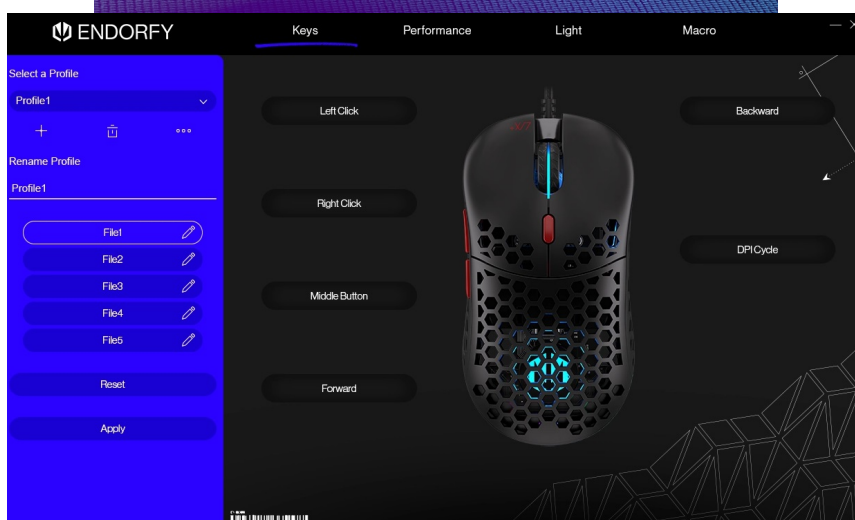

#### Endorfy LIX Plus - do světa, kde není času nazbyt

**Herní drátová myš Endorfy LIX Plus** je tady, aby přinesla rychlost a přesnost do vašeho hraní. Navíc se **mimořádně lehká** a svým designem dokonale padne do ruky, takže se můžete pustit do každé výzvy. **Mikrospínače Kailh GM 8.0** vydrží i dlouhotrvající zátěž, jsou mimořádně citlivé a reagují svižně při každé stisknutí. Váš soupeř tak nemá ani zlomek času na to, aby vymyslel plán B.

**Životnost 80 milionů kliknutí** z ní dělá opravdového herního maratonce. **Voštinová struktura** podporuje nízkou hmotnost a také zabraňuje pocení vaší ruky v parných dnech. Barevné podsvícení dodá ještě pár bodů k celkovému stylu. Pro perfektní vyladění parametrů vám poslouží přídatný **software**. S ním máte pod kontrolou citlivost, **podsvícení, makra** a další funkce.