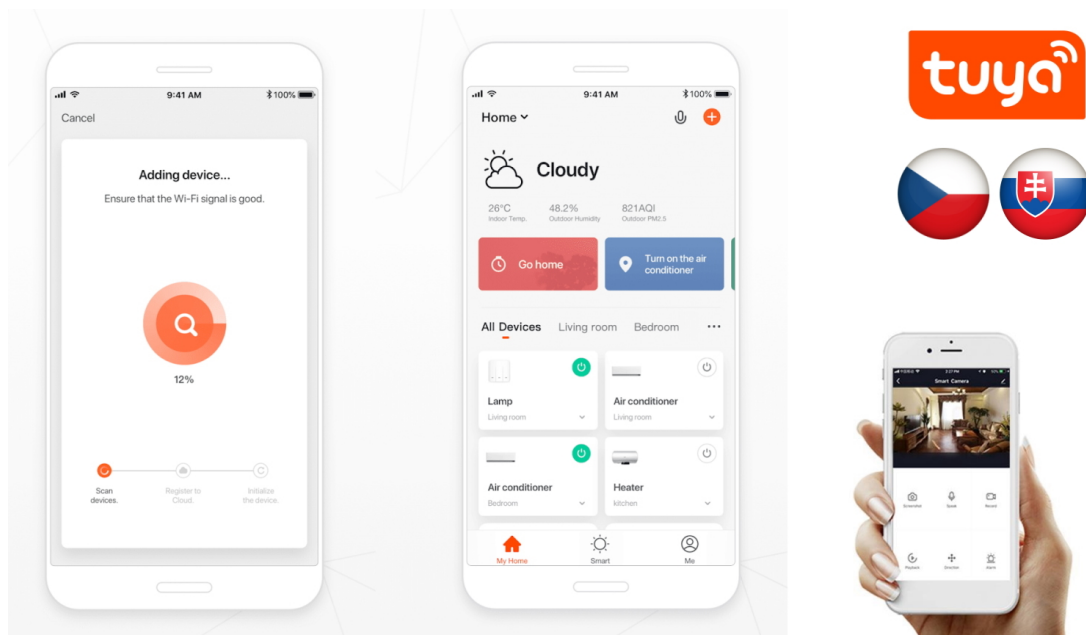

IMMAX NEO FINO 80CM 60W ZLATÉ

Cena celkem:	6 274 Kč
	(bez DPH: 5 185 Kč)
Běžná cena:	6 901 Kč
Ušetříte:	627 Kč
Kód zboží:	OSVIMM1242
Part No.:	07159-G80
Záruka:	36 měs.
Stav:	Nové zboží

Popis

IMMAX NEO FINO 80 cm 60 W

Designové LED závěsné stropní svítidlo ideální např. pro osvětlení jídelního stolu. Svítidlo lze propojit s chytrou bránou **IMMAX NEO** a ovládat tak celou síť domácích světelných zdrojů skrze dálkový ovladač či aplikaci v mobilním telefonu. Dálkový ovladač **Zigbee 3.0** je součástí balení. Systém je **kompatibilní s iOS, Android, Amazon Alexa, Apple Siri, Google Assistant, Tuya, Philips HUE či Somfy.**

ZÁKLADNÍ SPECIFIKACE

Příkon: 60 W

Světelný tok: 4200 lm

Barevná teplota: 2700–6500 K

Index podání barev: <86

Stmívání: ano

Minimální životnost: 50000 hodin

Materiál: kov + plast

Vstupní napětí: AC 220–230 V

Rozměry: 800 × 800 mm

Délka závěsu: max. 1000 mm