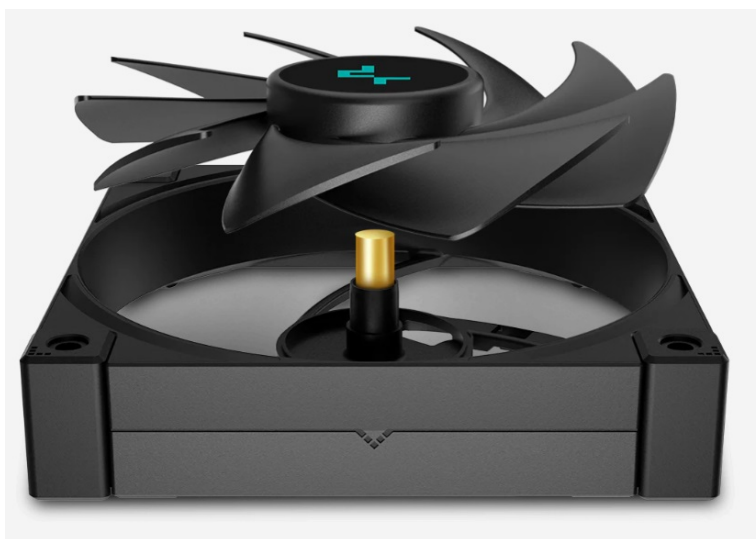

CHLDPC10421

Part No.:

R-LT520-BKAMNF-G-1

Záruka:

36 měs.

Stav:

Nové zboží

**Popis****DEEPCOOL LT520 - drží CPU v chladu**

**Vodní chladič DEEPCOOL LT520** určen pro chlazení širokého spektra **procesorů Intel i AMD**. Disponuje **výkonným čerpadlem 4. generace** s mikrokánalovou strukturou, která zajišťuje **optimální průtok chladicí kapaliny**. Dále se skládá z **3fázového hnacího motoru** nebo **měděné základny**. Díky tomu je vodní chladič pevný a stabilní i při vysoké provozní zátěži.

**DEEPCOOL LT520** disponuje **dvojicí ventilátorů DeepCool FK120** s precizně vyváženým poměrem výkonu a provozní účinností. Jsou vloženy do robustního rámu a spolu s **ložisky Fluid Dynamic** zajišťují dlouhou životnost i při vysokých otáčkách a spolehlivost.

## **DEEPCOOL LT520**

Vodní chladič určený pro chlazení široké škály procesorů. Vyznačuje se vysokou kvalitou, výkonem a spolehlivostí. Disponuje **dvěma 120 mm** velkými ventilátory a pumpou s **ARGB** podsvícením. Odolné opletené hadice jsou dlouhé **410 mm** a díky dostatečně širokému průměru zaručují **plynulý průtok** chladicí kapaliny.