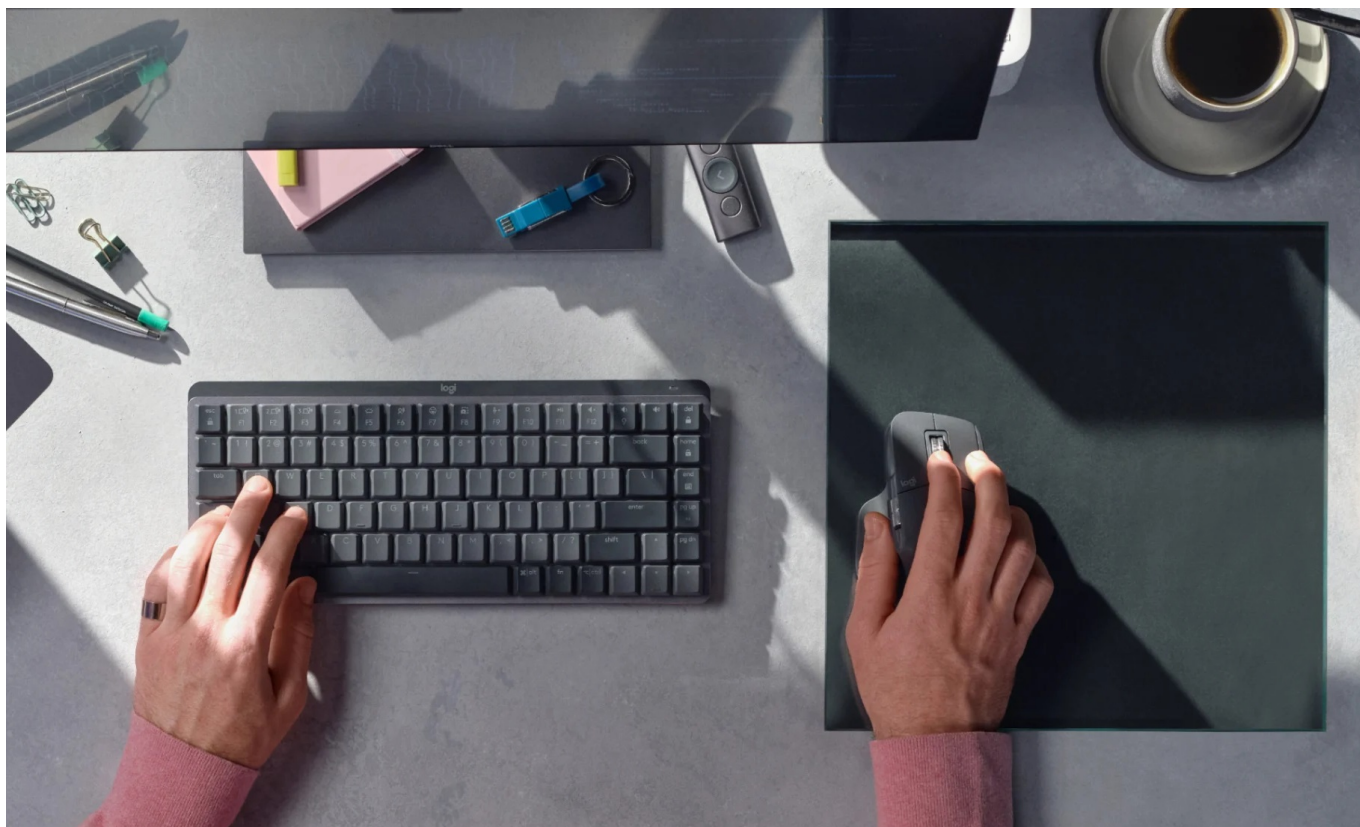

Popis

Myš Logitech MX Master 3S - plynulý a pohodlný průjezd každou PC aplikací

Bezdrátová myš Logitech MX Master 3S s vysokou přesností je určena pro náročnou práci na PC. **Senzor s rozlišením až 8000 dpi** zajistí perfektní odezvu a plynulý pohyb po pracovní ploše, klidně po skle. Díky **funkci tichého klikání** pracujete efektivně a stále dostatečně potichu při zachování jemné hmatové odezvy. Ze soustředění vás nevytrhne ani **elektromagnetické rolovací kolečko MagSpeed**. S funkcí **elektromagnetického posuvu** rychle a přesně projdete jednotlivé řádky a najdete to, co hledáte. **Bezdrátová myš Logitech MX Master 3S** zvládne na plné nabití **až 70 dní provozu**.

Díky rychlému nabití vám stačí už jedna minuta na další tři hodiny práce. Drátové napájení zajišťuje **kabel USB-C**. Provedení

myši je navrženo s ohledem na celodenní činnost v maximálním pohodlí. Profil svou **ergonomií** poskytuje oporu prstům i dlani a zdrsňený povrch zlepšuje úchop. Zvolený úhel náklonu podporuje **přirozenější polohu paže**.

Logitech MX Master 3S

Optická bezdrátová myš vybavená **sedmi tlačítky**, elektromagnetickým rolovacím kolečkem MagSpeed Smartshift a **horizontálním kolečkem** pro ovládání palcem. Disponuje vysoce přesným senzorem s rozlišením **200 až 8000 dpi**, které lze snadno nastavit v krocích po 50 dpi. Myš jednoduše připojíte prostřednictvím **miniaturního bezdrátového přijímače** Logi Bolt či přímo pomocí **Bluetooth** až ke třem zařízením současně, mezi kterými lze následně přepínat tlačítkem na spodní straně myši. Software Logi Options+ umožňuje **přecházet mezi počítači** pomocí funkce Flow pouhým přesunutím kurzoru k okraji obrazovky. Napájení zajišťuje **vestavěná baterie** s kapacitou **500 mAh**, která při plném nabití udrží myš v chodu až 70 dní. Nabíjení je realizováno skrze přiložený USB-C kabel.