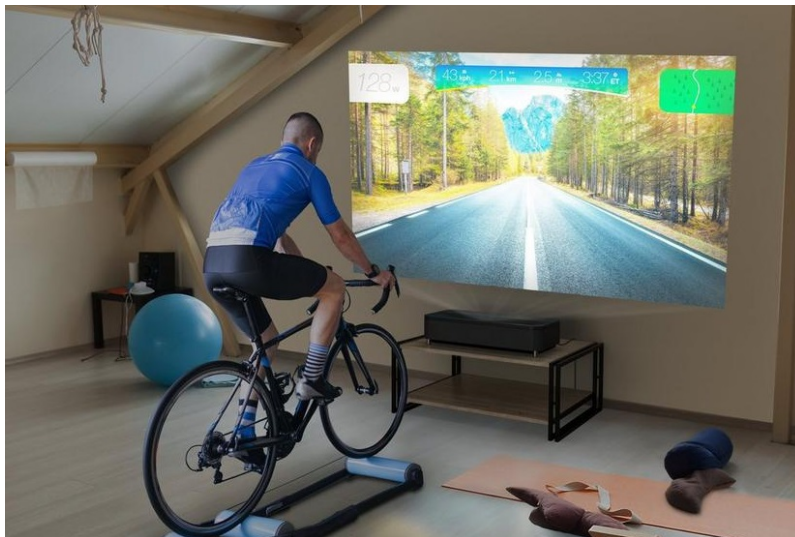

Epson EH-LS800B - 4K projektor s Android TV

Laserový TV projektor Epson EH-LS800B vám umožní sledovat obsah na velké ploše ve **4K UHD rozlišení** na **ultra krátkou projekční vzdálenost**. Objevte nové možnosti sledování se systémem **Android TV** a na klasickou televizní obrazovku si už ani nevzpomenete. **Technologie Android TV** vám zprostředkuje množství filmových trháků a multimédií z **Google Play, Amazon Prime Video, YouTube** a dalších aplikací.

Projektor **Epson EH-LS800B** umožňuje promítání již ze vzdálenosti 2.3 cm od stěny na ploše 80 palců. Vzdálenost si můžete upravit dle svých požadavků nebo proporcí místnosti, abyste dosáhli ideálního domácího kina a promítací plochy až 150 palců. Uplatní se nejenom při sledování filmů, ale také třeba hraní her. Díky novému **hernímu režimu** se vyznačuje nízkou prodlevou a umožní komfortní gaming. **Vysoká svítivost 4000 ANSI lumenů** podporuje optimální jas, dobrou viditelnost a čitelnost i v běžně osvětleném interiéru.

kontrastního poměru. Tento projektor dokáže vytvořit promítací **plochu o úhlopříčce 80 až 150"** a díky technologii **3LCD** potlačuje efekt duhy ve scénách s rychlým pohybem. Díky funkcím posunu objektivu, digitálního zoomu a korekci lichoběžníkového zkreslení můžete mít obraz přesně tam, kde potřebujete. Funkce interpolace snímků pak zajišťuje ostřejší obraz v rychle se pohybujících scénách. Prostřednictvím funkce **Android TV** můžete snadno přehrávat obsah například z **YouTube, Amazon Prime Video** a mnoha dalších služeb. Projektor podporuje také technologii **Chromecast**, pro bezdrátové sdílení obsahu z telefonu nebo počítače. Zvukový systém **Yamaha**, poskytující dynamický prostorový zvuk, se skládá ze **dvou reproduktorů a subwooferu** o celkovém výkonu **20 W**.