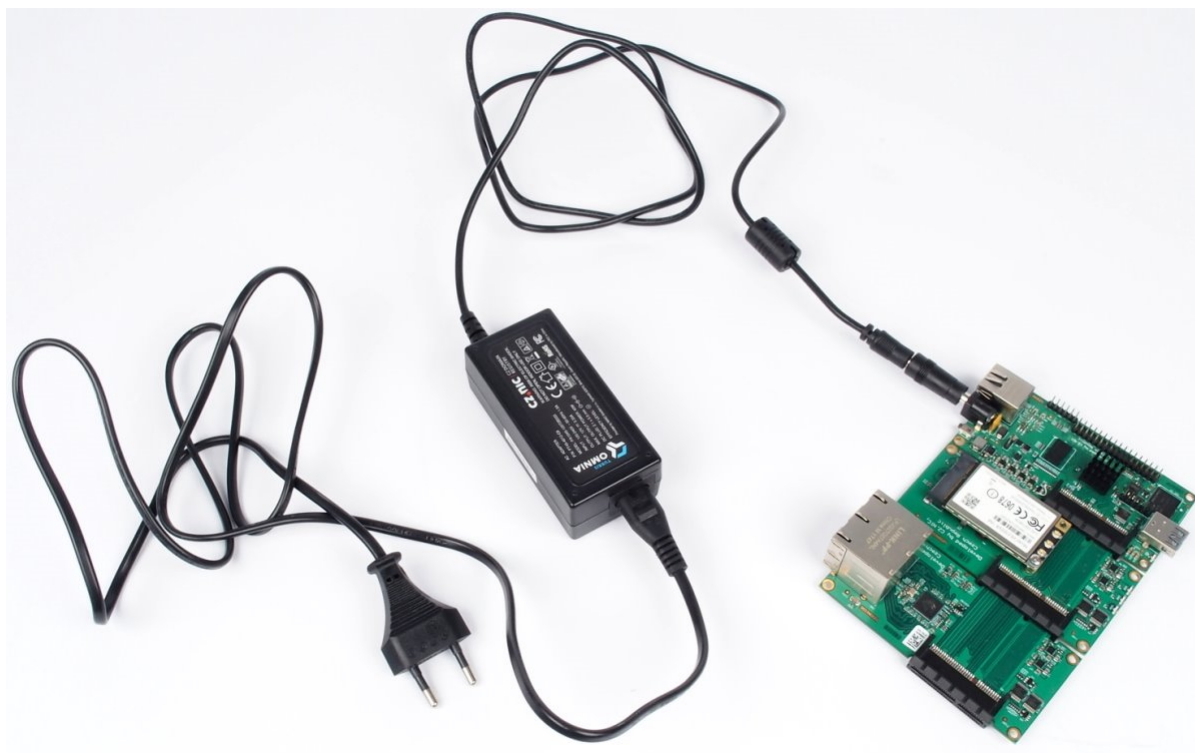

## TURRIS OMNIA NAPÁJECÍ ADAPTÉR 40W

Cena celkem: **425 Kč****(bez DPH: 351 Kč)**Běžná cena: **467 Kč**Ušetříte: **42 Kč**

Kód zboží: NARCZP0001

Part No.: RTROM01-PT45-4012-C8

Záruka: 26 měs.

Stav: Nové zboží

### Turris Omnia napájecí adaptér 40 W

Náhradní napájecí adaptér se standardním **5,5 x 2,1 mm konektorem**. Je vhodný nejen **pro zařízení Turris Omnia**, ale díky výstupnímu napětí DC 12 V také pro LED pásy. Výkon zdroje je až **40 W** a maximální výstupní proud je 3,33 A.

Adaptér je dodáván bez AC kabelu. Jedná se o 2pin kabel 230V

### ZÁKLADNÍ SPECIFIKACE

**Výkon:** 40 W**Vstupní napětí:** 100-240 V**Výstupní napětí:** 12 V**Proud:** max. 3,33 A**Velikost konektoru:** 5,5 x 2,1 mm**Barva:** černá