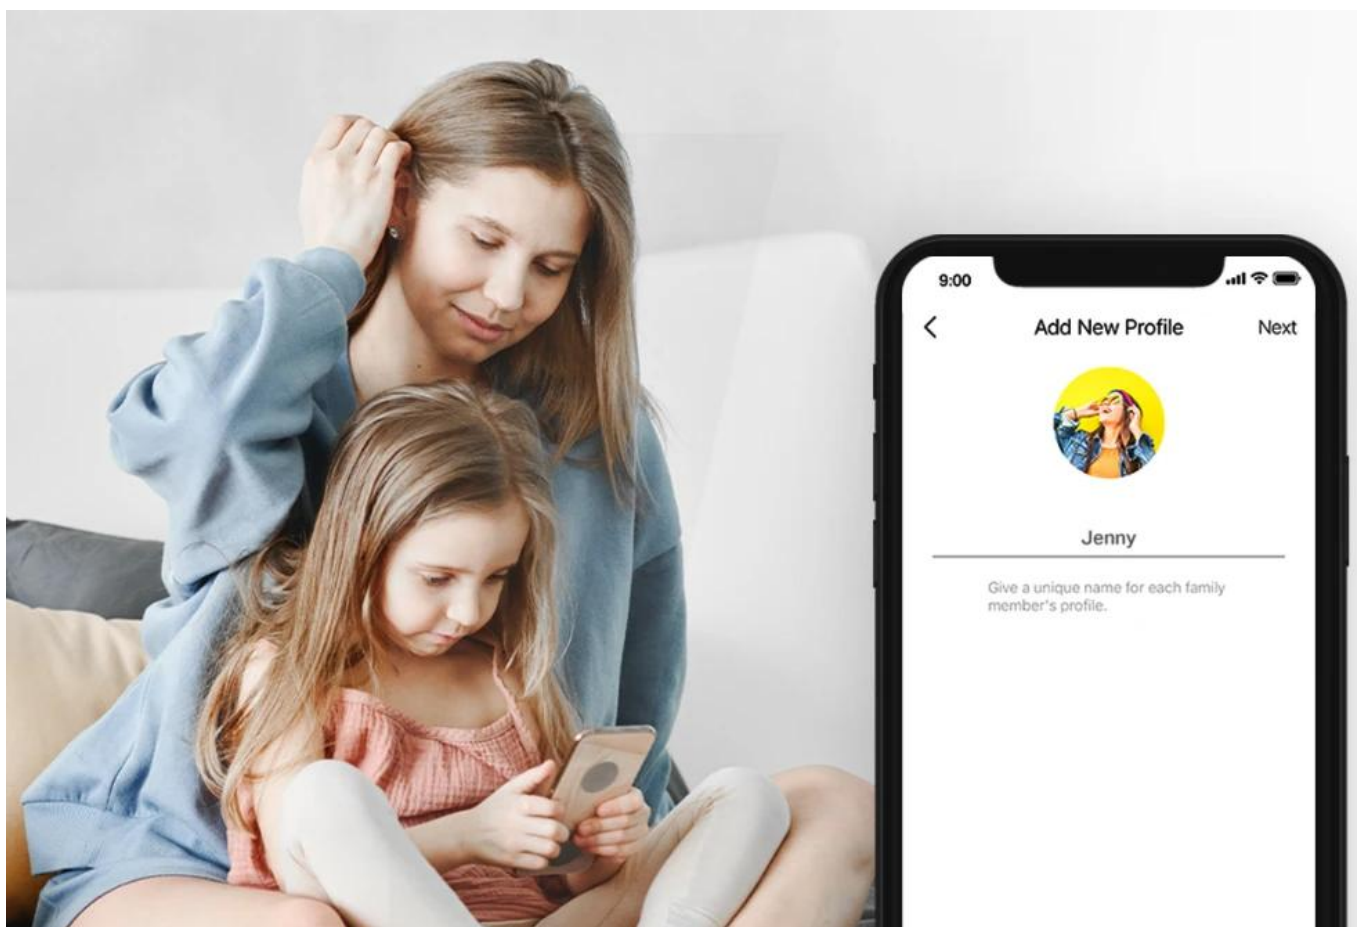

#### Jednoduché nastavení ve 3 krocích:

1. Najděte v krabici jednotku Halo, napájecí kabel a Ethernet kabel
2. Zapojte vaše zařízení
3. Sledujte pokyny v aplikaci MERCUSYS

- **Kontrola stavu připojených zařízení** - Přehled všech připojených zařízení
- **Technologie řízení síťového provozu QoS** - Upřednostnění důležitých zařízení
- **Síť pro hosty** - Oddělená síť pro návštěvy
- **Upozornění na připojení nového zařízení** - Bezpečnostní notifikace
- **Měsíční přehledy** - Statistiky využití sítě

## Rodičovská kontrola

Mějte pod kontrolou obsah, který děti sledují na internetu, a vytvořte jim bezpečné online prostředí.

- **Tvorba uživatelských profilů** - Vytvořte profil pro každého člena rodiny a přiřadte mu zařízení
- **Omezení času stráveného na internetu** - Nastavte denní limity pro zdravé návyky v on-line prostředí
- **Blokování nevhodných webových stránek** - Kontrolujte a blokujte nevhodné stránky
- **Pozastavení připojení k internetu** - Odpojte členy rodiny od internetu pro odpočinek od virtuálního světa