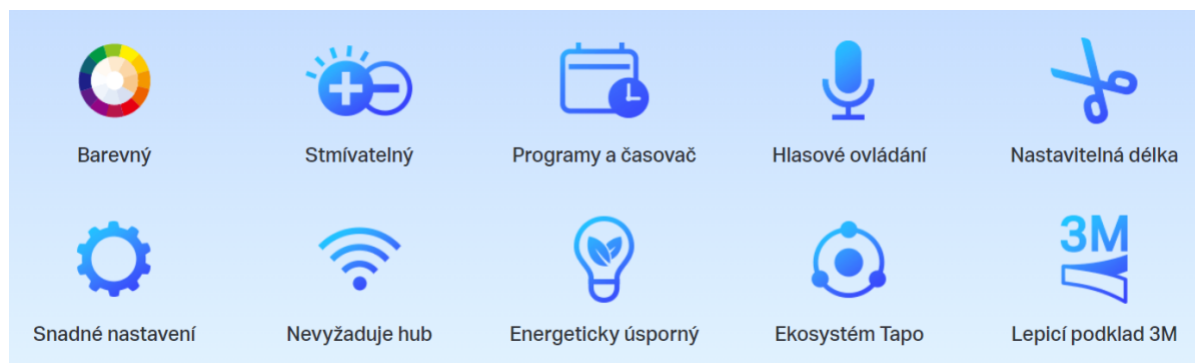

TP-LINK TAPO L900-10

Cena celkem:	829 Kč (bez DPH: 685 Kč)
Běžná cena:	912 Kč
Ušetříte:	83 Kč
Kód zboží:	TIPTPL0013
Part No.:	Tapo L900-10
Záruka:	26 měs.
Stav:	Nové zboží

Popis

TP-Link Tapo L900-10

Smart Wi-Fi stmívatelný LED pásek s podporou hlasového ovládaní **Amazon Alexa nebo Google Assistant**. Barvu, jas či teplotu světla lze měnit podle vkusu i nálady pomocí aplikace **Tapo**, která je k dispozici pro operační systémy **Android** nebo **iOS**. Pro snadnou instalaci je pásek vybaven předinstalovanou oboustrannou lepicí páskou.

- Použití s chytrým asistentem, rozbočovačem nebo mobilní aplikací
- Hlasové ovládání - Amazon Alexa nebo Google Assistant
- Flexibilní instalace - možnost zkrácení na libovolnou délku + 3M lepicí páska na zadní straně
- Snadné nastavení + podpora automatizace (plán, časovač, režim nepřítomnosti)
- Synchronizace osvětlení s frekvencí a rytmem hudby