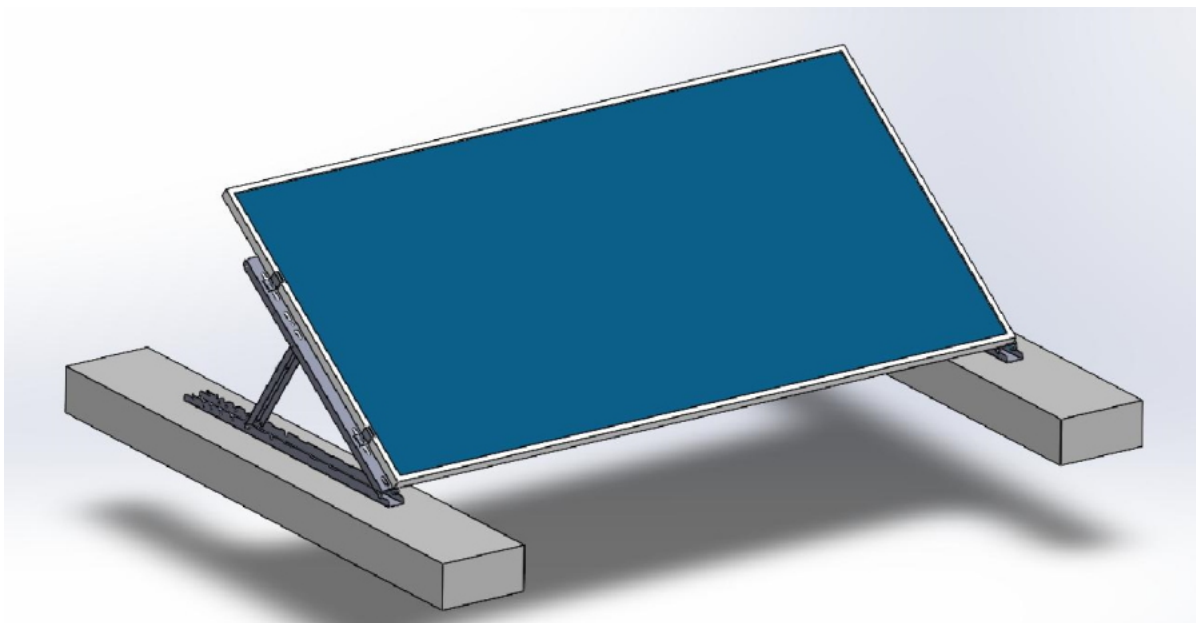

XTEND SOLARMI SCOMP-8SA35

Cena celkem:	8 718 Kč
	(bez DPH: 7 205 Kč)
Běžná cena:	9 590 Kč
Ušetříte:	872 Kč
Kód zboží:	SOPGWL0332
Part No.:	SCOMP-8SA35
Záruka:	26 měs.
Stav:	Nové zboží

Popis

Xtend Solarmi SCOMP-8SA35

Nastavitelný **systém SC pro instalaci 8 solárních panelů v řadě** na plochou střechu. **Sada tedy obsahuje 9 samotných držáků** s příslušenstvím.

- Určeno pro ploché střechy
- Nastavitelný úhel sklonu (15°, 20°, 25°, 30° nebo 35°)
- Dva způsoby upevnění: zátěžový způsob, nebo uchycení pomocí šroubů
- Lze rozšířit o další lišty SCHL1M-40 (CHL1M1-40) se spojkami SCPL-40

ZÁKLADNÍ SPECIFIKACE

Určení: pro 8x solární panel 35 x 1134 mm (délka panelu je libovolná, doporučeno max. 2279 mm)

Materiál: eloxovaný hliník (6005-T5)

Barva: stříbrná - šedá