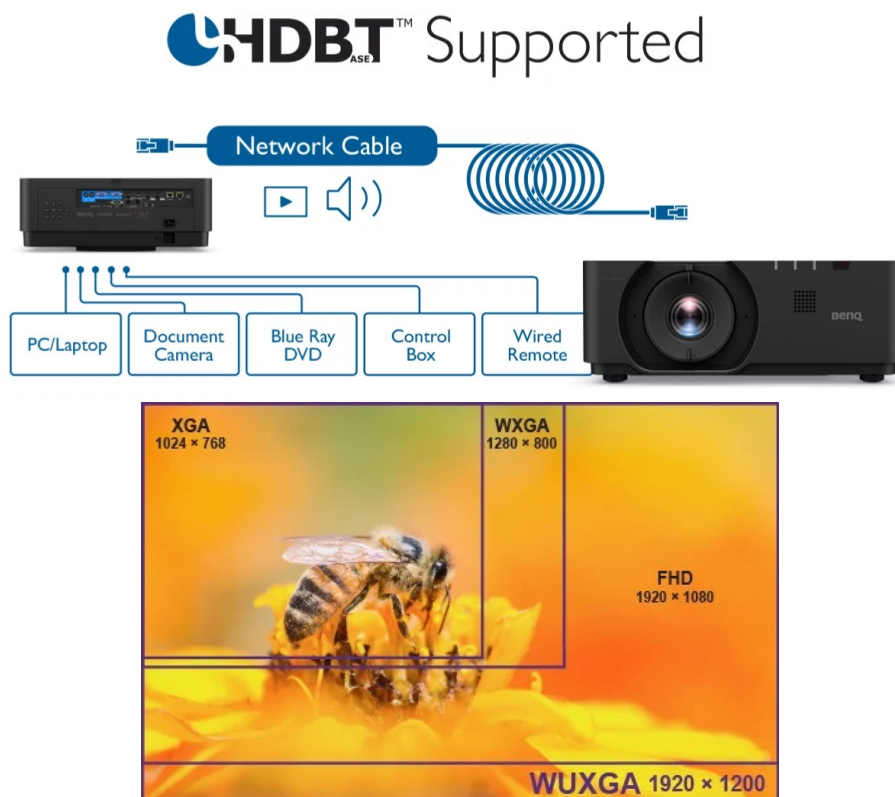

BENQ LU960

Cena celkem:	118 466 Kč (bez DPH: 97 906 Kč)
Běžná cena:	130 313 Kč
Ušetříte:	11 847 Kč
Kód zboží:	PROA7337
Part No.:	9H.JN477.25E
Záruka:	36 měsíců/12 měs.lampa
Stav:	Nové zboží

Popis

Projektor BenQ LU960 - pro flexibilní promítání

Projektor BenQ LU960 s vysokým WUXGA rozlišením vám zprostředkuje ostrý obraz s důrazem na všechny přítomné detaily. Umožňuje komfortní promítání textů, tabulek, obrázků, a dokonce dynamických akcí. **Rychlý režim** projektoru BenQ zlepšuje odezvu a poskytuje obraz bez zpoždění a prodlev. **Svítivost 5500 ANSI lumenů** zajistí viditelnost textu i obrazu v rozmanitých světelných podmínkách.

BenQ LU960

Laserový **WUXGA** projektor s rozlišením **1920 x 1200** obrazových bodů nabízí svítivost **5500 ANSI** lumenů, kontrastní poměr **3 000 000:1** a 92 % pokrytí normy **Rec.709** pro mnohem realističtější barvy a věrný obraz. Projektor dokáže vytvořit promítací plochu o velikosti až **300"** a podporuje také 3D zobrazení. Díky korekci lichoběžníkového zkreslení můžete mít obraz přesně tam, kde potřebujete. Projektor nabízí široké možnosti připojení, včetně **HDBaseT**, které zprostředkuje připojení Full HD videa, audia a ethernetu jedním kabelem, a umožňuje tak ovládání ze vzdálenosti až 100 m. Podporuje také **360° projekci**, promítání obrazu na strop, stěny, podlahu nebo dokonce šikmé plochy, například ve veřejných prostorách. Bezúdržbový provoz a dlouhou životnost projektoru zajistí prachotěsně uzavřená laserová jednotka splňující certifikaci **IP5X**.

Součástí balení je dálkový ovladač (včetně baterií).

ZÁKLADNÍ SPECIFIKACE

Technologie projektoru: DLP

Rozlišení: 1920 x 1200 px

Jas: 5500 ANSI lumenů

Kontrastní poměr: 3000000:1

Rozhraní: 2x HDMI vstup, 1x HDMI výstup, 1x DisplayPort, 1x VGA vstup, 1x VGA výstup, 1x USB typ A, 1x USB mini B, 1x RJ-45 HDBaseT, 1x RJ-45 LAN, 1x RS-232, 1x audio vstup, 1x audio výstup, 1x 3D Sync vstup, 1x 3D Sync výstup, 1x DC 12V Trigger, 1x konektor pro drátový ovladač