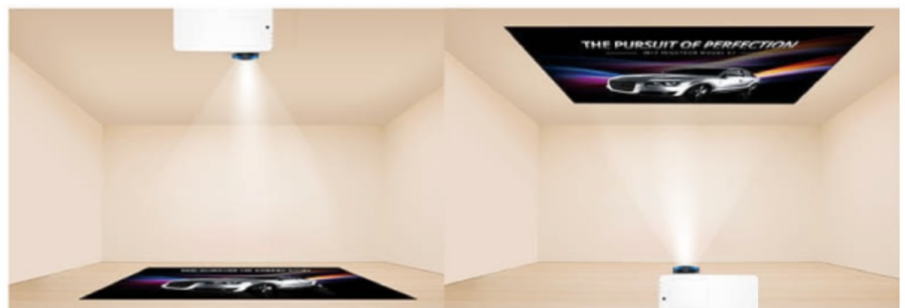

BenQ LU935 je projektor určený pro **konferenční místnosti**, který disponuje laserovým zdrojem světla s dlouhou životností a pokročilými režimy pro prezentace ve firemním prostředí. **Režim infografiky** zajišťuje perfektní zobrazení obrázků a textů. Spolu s **92% pokrytím normy Rec.709** a technologií DLP produkuje syté a zářivé barvy po dlouhou dobu bez snížení kvality.

Režim prezentace je ideální pro běžné prezentace text a tabulek a **video režim** oceníte při přehrávání dynamických videí. **Vysoká svítivost 6000 ANSI lumenů** zajišťuje skvělou viditelnost za všech světelných podmínek.

Široký horizontální i vertikální posun objektivu předejde problémům s instalací a umístěním v prostoru. Konstrukce projektoru **BenQ LU935** zajišťuje ideální těsnění proti vniknutí prachu.

4K HDBT™ ASE Supported

BenQ LU935

Laserový **WUXGA** projektor s rozlišením **1920 x 1200** obrazových bodů nabízí svítivost **6000 ANSI** lumenů, kontrastní poměr **3 000 000:1** a 92 % pokrytí normy **Rec.709** pro mnohem realističtější barvy a věrný obraz. Projektor dokáže vytvořit promítací plochu **o velikosti až 300"** a podporuje také 3D zobrazení. Díky korekci lichoběžníkového zkreslení můžete mít obraz přesně tam, kde potřebujete. Projektor nabízí široké možnosti připojení, včetně **HDBaseT**, které zprostředkuje připojení Full HD videa, audia a ethernetu jedním kabelem, a umožňuje tak ovládání ze vzdálenosti až 100 m. Podporuje také **360° projekci**, promítání obrazu na strop, stěny, podlahu nebo dokonce šikmé plochy, například ve veřejných prostorech. Bezúdržbový provoz a dlouhou životnost projektoru zajistí prachotěsně uzavřená laserová jednotka splňující certifikaci **IP5X**.