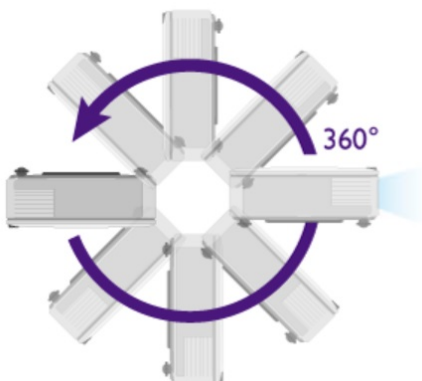

Režim prezentace je ideální pro běžné prezentace text a tabulek a **video režim** oceníte při přehrávání dynamických videí. **Vysoká svítivost 6000 ANSI lumenů** zajišťuje skvělou viditelnost za všech světelných podmínek.