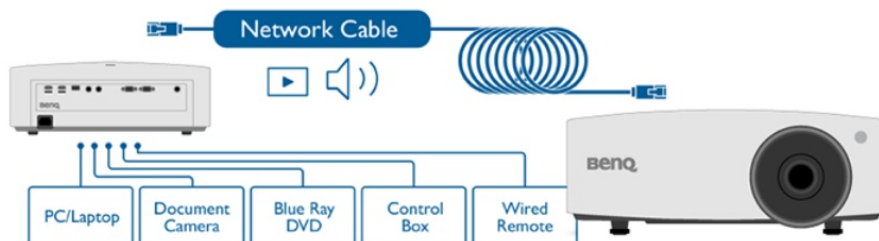

BenQ LU935 je projektor určený pro **konferenční místnosti**, který disponuje laserovým zdrojem světla s dlouhou životností a pokročilými režimy pro prezentace ve firemním prostředí. **Režim infografiky** zajišťuje perfektní zobrazení obrázků a textů. Spolu s **92% pokrytím normy Rec.709** a technologií DLP produkuje syté a zářivé barvy po dlouhou dobu bez snížení kvality.

Široký horizontální i vertikální posun objektivu předejde problémům s instalací a umístěním v prostoru. Konstrukce projektoru **BenQ LU935** zajišťuje ideální těsnění proti vniknutí prachu.

4K HDBT™ ASE Supported

BenQ LU935

Laserový **WUXGA** projektor s rozlišením **1920 x 1200** obrazových bodů nabízí svítivost **6000 ANSI** lumenů, kontrastní poměr **3 000 000:1** a 92 % pokrytí normy **Rec.709** pro mnohem realističtější barvy a věrný obraz. Projektor dokáže vytvořit promítací plochu **o velikosti až 300"** a podporuje také 3D zobrazení. Díky korekci lichoběžníkového zkreslení můžete mít obraz přesně tam, kde potřebujete. Projektor nabízí široké možnosti připojení, včetně **HDBaseT**, které zprostředkuje připojení Full HD videa, audia a ethernetu jedním kabelem, a umožňuje tak ovládání ze vzdálenosti až 100 m. Podporuje také **360° projekci**, promítání obrazu na strop, stěny, podlahu nebo dokonce šikmé plochy, například ve veřejných prostorech. Bezúdržbový provoz a dlouhou životnost projektoru zajistí prachotěsně uzavřená laserová jednotka splňující certifikaci **IP5X**.

Součástí balení je HDMI kabel a dálkový ovladač (včetně baterií).

ZÁKLADNÍ SPECIFIKACE

Technologie projektoru: DLP

Rozlišení: 1920 x 1200 px

Jas: 6000 ANSI lumenů

Kontrastní poměr: 3000000:1

Rozhraní: 2x HDMI, 1x VGA vstup, 1x VGA výstup, 1x USB typ A, 1x RJ-45 HDBaseT, 1x RJ-45 LAN, 1x RS-232, 1x audio vstup, 1x audio výstup, 1x 3D Sync vstup, 1x 3D Sync výstup, 1x DC 12V Trigger, 1x konektor pro drátový ovladač