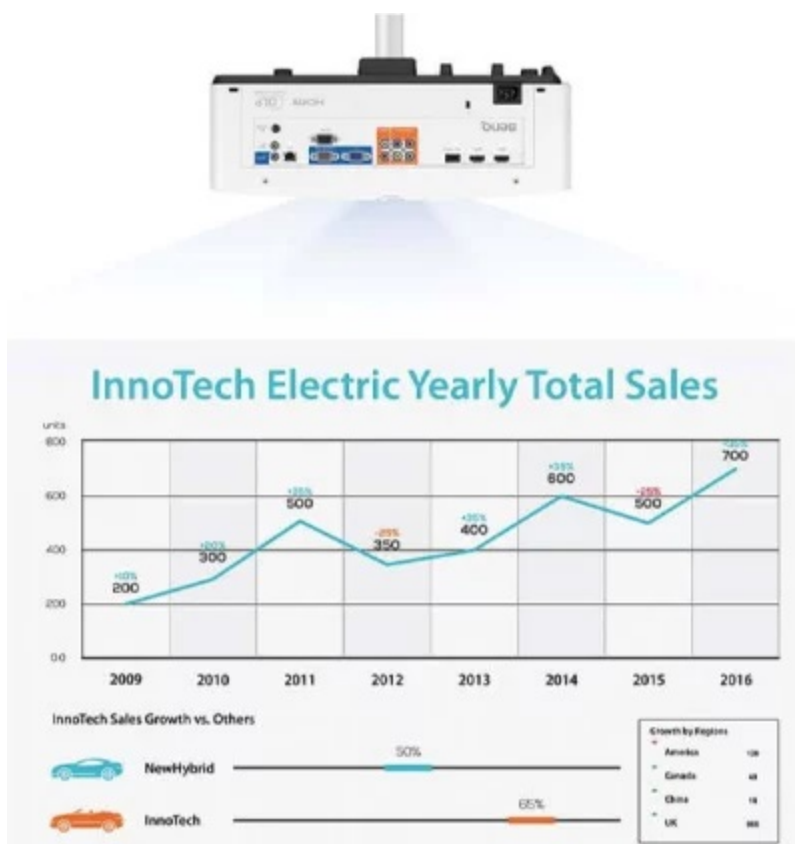

BENQ LU935

Cena celkem:	81 689 Kč
	(bez DPH: 67 512 Kč)
Běžná cena:	89 858 Kč
Ušetříte:	8 169 Kč
Kód zboží:	PROA7335
Part No.:	9H.JNN77.15E
Záruka:	36 měsíců/12 měs.lampa
Stav:	Nové zboží

Popis

BenQ LU935 - konferenční projektor s vysokou svítivostí

BenQ LU935 je projektor určený pro **konferenční místnosti**, který disponuje laserovým zdrojem světla s dlouhou životností a pokročilými režimy pro prezentace ve firemním prostředí. **Režim infografiky** zajišťuje perfektní zobrazení obrázků a textů. Spolu s **92% pokrytím normy Rec.709** a technologií DLP produkuje syté a zářivé barvy po dlouhou dobu bez snížení kvality.