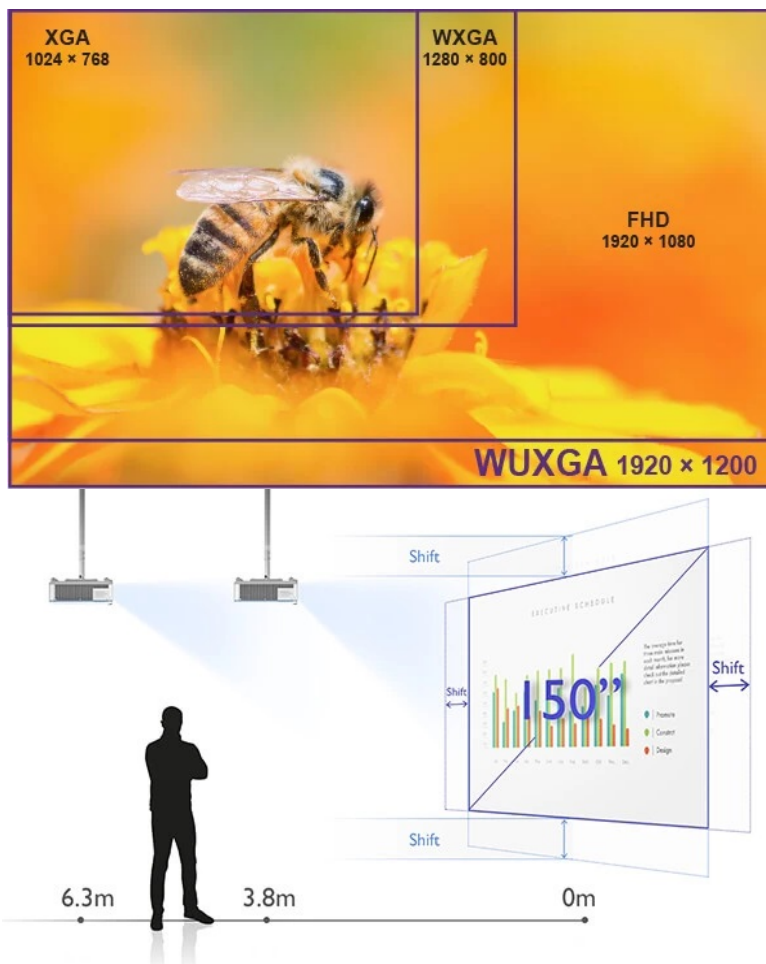

DLP projektor BenQ LU785 poskytuje vysokou kvalitu obrazu pro vaše prezentace ve firemní sféře. **Režim infografiky** potěší všechny moderní uživatele, kteří chtějí představit své nápady a návrhy formou bohaté, ale přehledné infografiky. Tento režim vykreslí texty i grafický obsah jasně a zřetelně. Ve spojení s **96% pokrytí normy Rec.709** produkuje syté a živé barvy. **Projektor BenQ LU785** disponuje **světlostí 6000 ANSI lumenů**, která podporuje komfortní sledování i v osvětlených, středně velkých **místnostech**.

Laserový světelný zdroj s **technologíí BlueCore** se vyznačuje trvalým výkonem bez blednutí barev po **dobu až 20 000 hodin provozu**. **Prachotěsná konstrukce IP5X** chrání citlivé optické komponenty a umožňuje použití v náročnějších podmínkách. **Projektor BenQ LU785** nabízí vysoké **WUXGA** rozlišení pro detailní a ostré zobrazení promítaného obsahu. Potěší také možnost **promítání obrazu na výšku v portrétním režimu**.

BenQ LU785

Laserový **WUXGA** projektor s rozlišením **1920 x 1200** obrazových bodů nabízí svítivost **6000 ANSI** lumenů, kontrastní poměr **3 000 000:1** a 96 % pokrytí normy **Rec.709** pro mnohem realističtější barvy a věrný obraz. Technologie **BlueCore Laser** zajišťuje nulovou odchylku laserových diod, zvyšuje světelný tok do světelného tunelu a zvyšuje jeho účinnost. Projektor dokáže vytvořit promítací plochu **o velikosti až 300"** a podporuje také 3D zobrazení. Díky korekci lichoběžníkového zkreslení můžete mít obraz přesně tam, kde potřebujete. Podporuje také **360° projekci**, promítání obrazu na strop, stěny, podlahu nebo dokonce šikmé plochy, například ve veřejných prostorech. Bezúdržbový provoz a dlouhou

Rozlišení: 1920 x 1200 px

Jas: 6000 ANSI lumenů

Kontrastní poměr: 3000000:1

Rozhraní: 2x HDMI, 1x HDMI-MHL, 1x VGA vstup, 1x VGA výstup, 1x USB typ A, 1x USB mini B, 1x RJ-45 LAN, 1x RS-232, 1x kompozitní vstup, 1x audio vstup, 1x audio výstup, 1x RCA audio vstup (L/R), 1x 3D Sync výstup