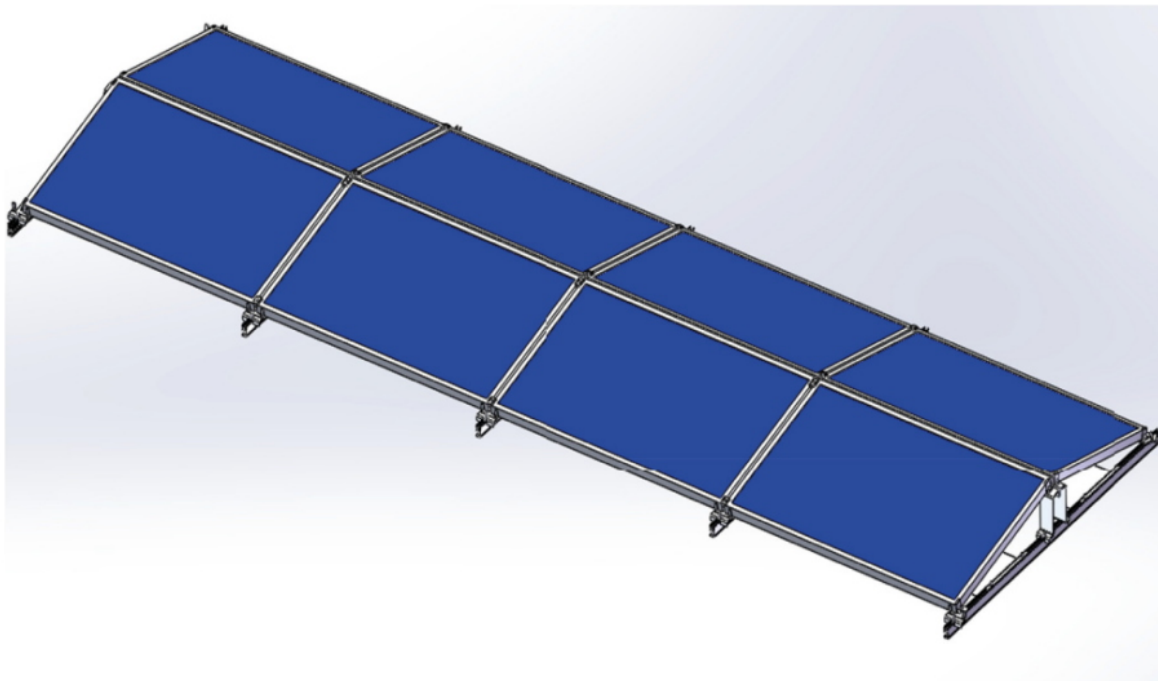

## XTEND SOLARMI SCOMP-8EW35-1134

|              |   |
|--------------|---|
| Cena celkem: | <b>7 225 Kč</b><br><b>(bez DPH: 5 971 Kč)</b> |
| Běžná cena:  | <b>7 948 Kč</b>                               |
| Ušetříte:    | <b>723 Kč</b>                                 |
| Kód zboží:   | SOPGWL0329                                    |
| Part No.:    | SCOMP-8EW35-1134                              |
| Záruka:      | 26 měs.                                       |
| Stav:        | Nové zboží                                    |

### Xtend Solarmi SCOMP-8EW35-1134

Systém SC pro instalaci solárních panelů na plochou střechu.

- Typ „východ-západ“
- Určeno pro ploché střechy
- Konstrukce se zátěží - neproniká do betonové střechy
- Vysoká kvalita a dlouhá životnost
- Odolná konstrukce vůči větru až do rychlost 60 m/s

### ZÁKLADNÍ SPECIFIKACE

**Určení:** pro 8x solární panel 35 x 1134 mm (délka panelu je libovolná)

**Materiál:** eloxovaný hliník (6005-T5), ocel (typ 304)

**Šířka základny:** 2380 mm

**Náklon panelů:** 15°

**Zatížení:** < 1,4 kN/m<sup>2</sup>

**Barva:** stříbrná - šedá