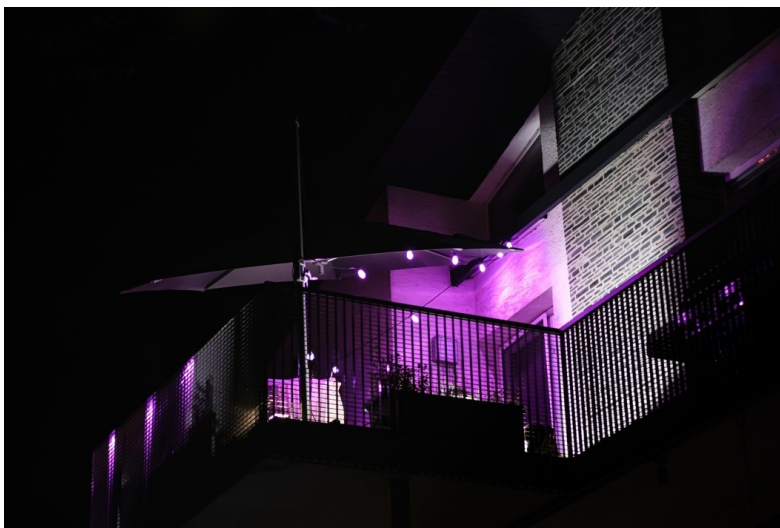

IMMAX NEO LITE SMART VENKOVNÍ DEKORAČNÍ LED ŘETĚZ 15M

Cena celkem:	2 543 Kč
	(bez DPH: 2 102 Kč)
Běžná cena:	2 798 Kč
Ušetříte:	254 Kč
Kód zboží:	OSVIMM1232
Part No.:	07900L
Záruka:	24 měs.
Stav:	Nové zboží

Popis

Osvětlení IMMAX NEO LITE Smart - rozehrajte správnou magii světel

Dekorační LED osvětlení IMMAX NEO LITE Smart na každou párty. **Chytrá venkovní girlanda** rozsvítí pobyt venku řadou barev a při oslavě narozenin, garden párty, grilování nebo třeba jen posezení s přáteli vykouzlí jedinečnou atmosféru. **Smart venkovní dekorativní LED řetěz IMMAX NEO LITE** je ideální pro osvětlení teras, pergol zahrad či jiných venkovních objektů.

Díky **délce 15 metrů** je řetěz dostatečně dlouhý a umožní vám vytvořit pestrobarevné prostředí podle představ. Světlo ovládáte jednoduše pomocí mobilní **aplikace Immax NEO PRO** nebo dálkového ovládání, které je součástí balení. Snadno nastavíte barvu, jas nebo teplotu světla. Díky **certifikaci IP65** je Smart osvětlení IMMAX **odolné proti tryskající vodě** a nemusíte se bát rozvěšení třeba v blízkosti bazénu.

IMMAX NEO LITE Smart venkovní dekorační LED řetěz 15 m

Chytrá stmívatelná LED girlanda je založena na energeticky úsporné, bezpečné a spolehlivé bezdrátové komunikaci **Wi-Fi**. V okamžiku vytvoříte dokonalou barevnou atmosféru a proměníte každé grilování v kouzelné posezení. Pomocí aplikace