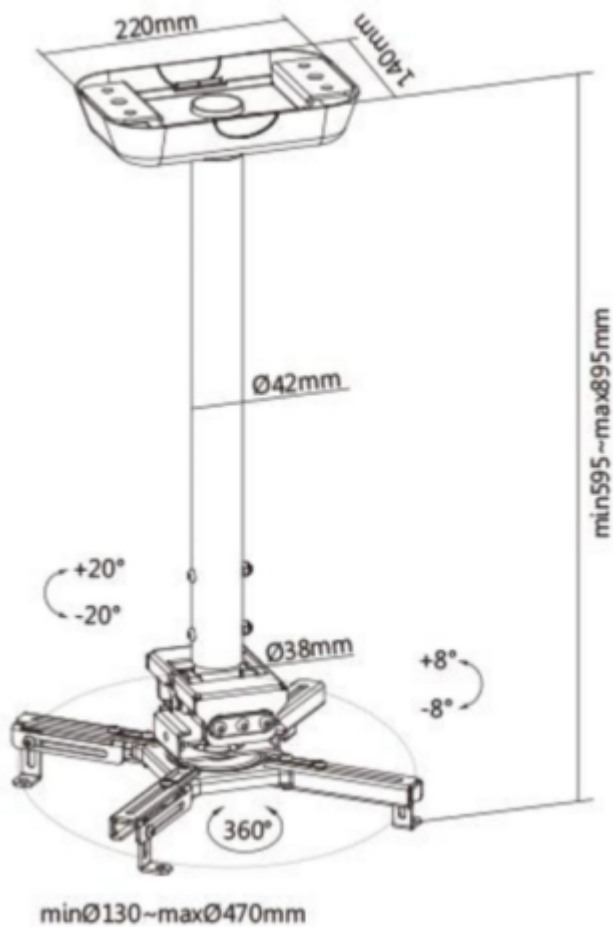

Sunne by Elite Screen PRO300M2

Držák na strop pro projektory. Maximální zatížení tohoto držáku je **35 kg**. Držák nabízí naklonění 8° a otočení 360°.

ZÁKLADNÍ SPECIFIKACE

Max. zatížení: 35 kg

Vzdálenost od stropu: 600 - 900 mm

Materiál: ocel

Barva: bílá

[Informační list](#)