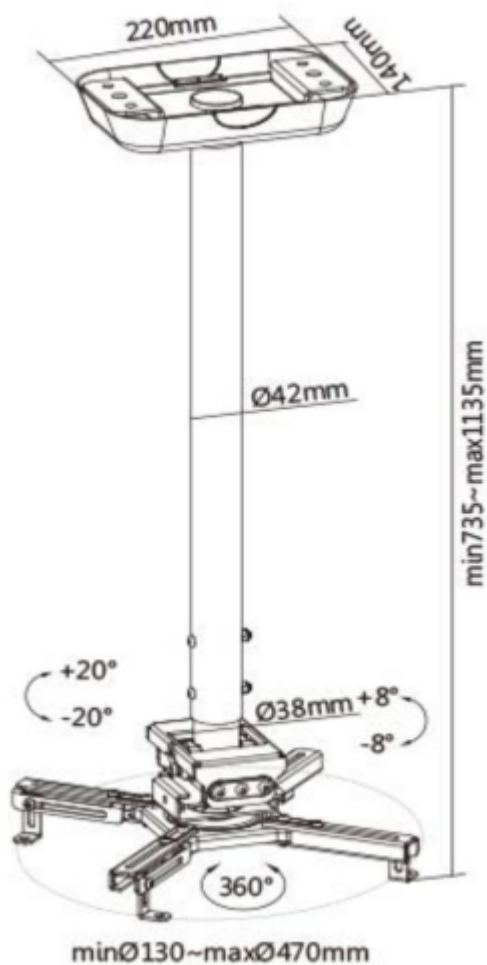

SUNNE BY ELITE SCREEN PRO300XL2

| | |
|--------------|---|
| Cena celkem: | 1 670 Kč (bez DPH: 1 380 Kč) |
| Běžná cena: | 1 837 Kč |
| Ušetříte: | 167 Kč |
| Kód zboží: | PROA97010 |
| Part No.: | PRO300XL2 |
| Záruka: | 24 měs. |
| Stav: | Nové zboží |

Popis

Sunne by Elite Screen PRO300XL2

Držák na strop pro projektory. Maximální zatížení tohoto držáku je **35 kg**. Držák nabízí naklopení 8° a otočení 360°.

ZÁKLADNÍ SPECIFIKACE

Max. zatížení: 35 kg

Vzdálenost od stropu: 740-1140 mm

Materiál: ocel

Barva: bílá

[Informační list](#)