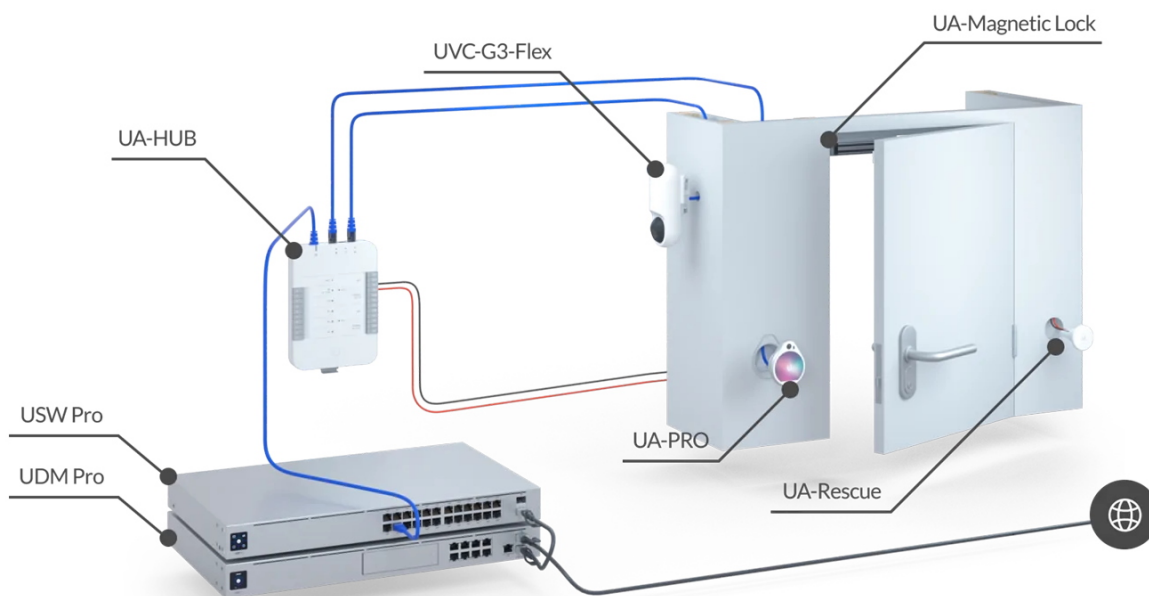

UBIQUITI UNIFI ACCESS RESCUE KEYSWITCH

Cena celkem:	2 018 Kč
	(bez DPH: 1 668 Kč)
Běžná cena:	2 220 Kč
Ušetříte:	202 Kč
Kód zboží:	PRSUBT0006
Part No.:	UA-Rescue
Záruka:	26 měs.
Stav:	Nové zboží

Popis

Ubiquiti UniFi Access Rescue KeySwitch

Nouzový/záchranný spínač KeySwitch zajišťující redundanci (zálohování) **k otevření dveří v případě poruchy systému.**

UniFi Access Rescue KeySwitch je jednopólový dvupolohový manuální spínač určený pro systém UniFi Access. V případě poruchy systému umožňuje UA-Rescue KeySwitch uživateli **ručně odemknout jakékoli dveře ovládané rozbočovačem UniFi Access**. Přepínač UniFi Access Rescue KeySwitch je **kompatibilní se systémy zámků Fail Safe i Fail Secure**, a je nedílnou součástí každého komplexního řešení přístupu ke dveřím.

- Nouzový klíčový spínač
- Dva přiložené klíče
- Kompatibilní se zámkovými systémy Fail Safe i Fail Secure. Záložní napájení pro systém Fail Secure není součástí dodávky.

ZÁKLADNÍ SPECIFIKACE

Rozhraní: svorkovnice (COM/NO/NC), 18-24 AWG
Spínač: DC 28 V (4 A), mosazný klíč s vnitřní vlnou
Hmotnost: 94 g
Rozměry: 74 x 60 x 60 mm