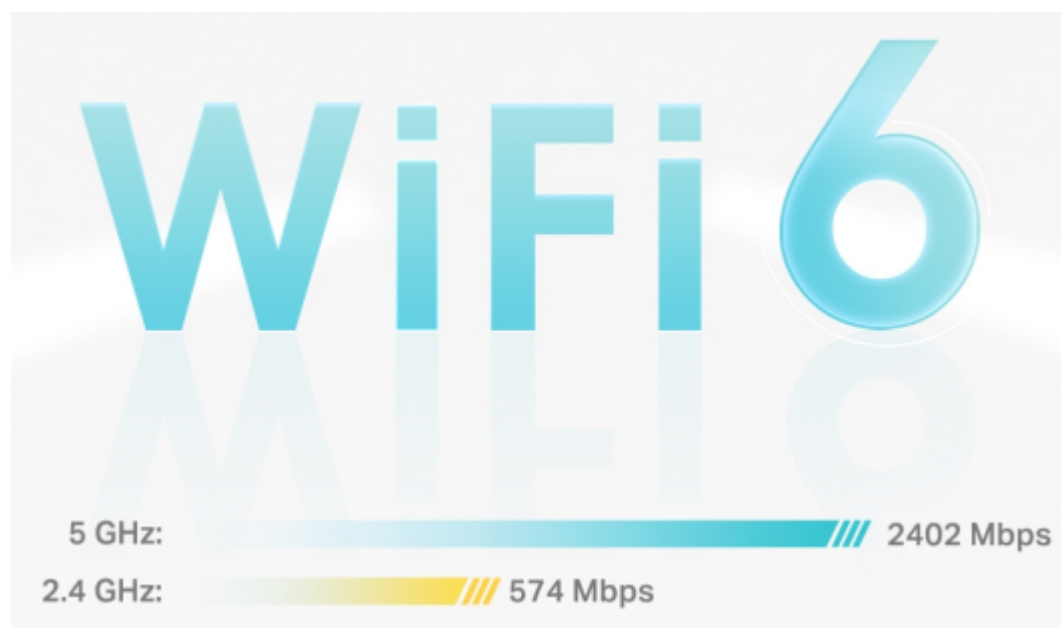

Pokrytí celé domácnosti: zabiják mrtvých zón Wi-Fi

S čistším a silnějším signálem vylepšeným funkcí BSS Color a technologií Beamforming jednotka Deco X50 rozšiřuje Wi-Fi pokrytí v celé domácnosti a zvyšuje jeho výkon. Bezdrátová připojení a volitelné páteřní připojení ethernet pracují společně na propojení jednotek Deco, díky čemuž bude vaše síť rychlejší a zajistí nepřerušované připojení všech zařízení. Chcete větší pokrytí? Prostě přidejte další jednotku Deco.

Ultra vysoké přenosové rychlosti Mesh Wi-Fi 6

Díky vybavení technologií Wi-Fi 6 je Deco Wi-Fi Mesh systém pokrývající celou domácnost navržen k tomu, aby poskytoval

výrazné zlepšení v pokrytí, rychlosti a celkové kapacitě. Pořďte si nejnovější Wi-Fi Mesh systém a získejte výhody sítě budoucnosti, která poskytuje vyšší přenosovou rychlost a připojí více zařízení.