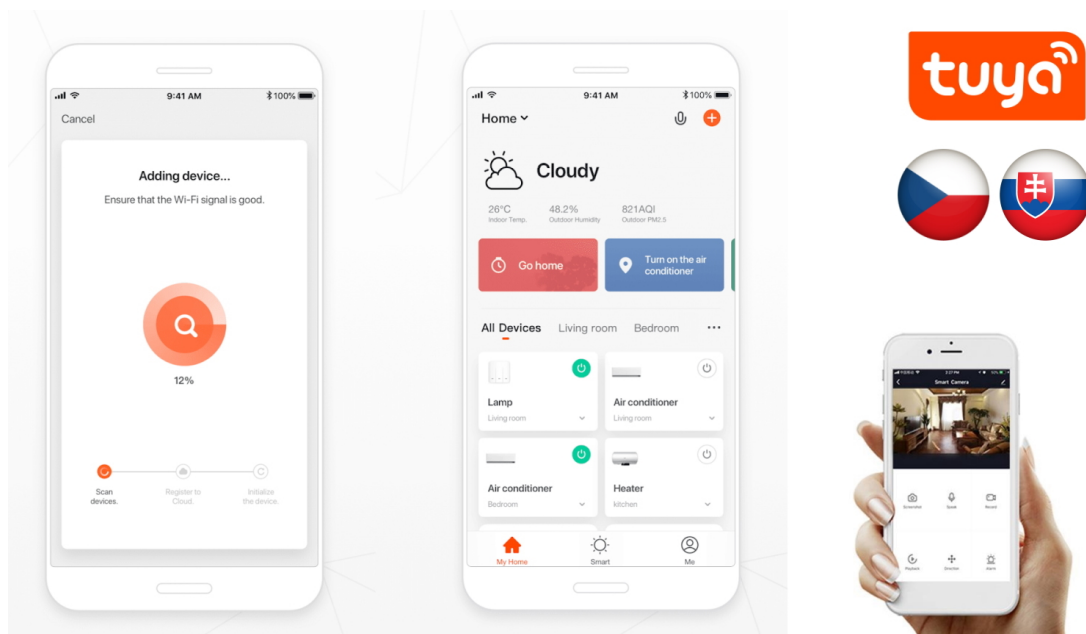

IMMAX NEO E27 11W RGB+CCT

Cena celkem:	275 Kč (bez DPH: 227 Kč)
Běžná cena:	303 Kč
Ušetříte:	28 Kč
Kód zboží:	OSVIMM1227
Part No.:	07743L
Záruka:	24 měs.
Stav:	Nové zboží

Popis

IMMAX NEO E27 11 W RGB+CCT

Chytrá, **stmívatelná**, barevná LED žárovka umožňuje **nastavení barvy a jasu** světla dle aktuální potřeby. Kromě **RGB** barevné škály je možné měnit také teplotu světla od teplé až po studenou bílou. Žárovka je založena na bezpečné a spolehlivé bezdrátové komunikaci **ZigBee 3.0**.

POZOR

Toto není Wi-Fi žárovka, vyžaduje použití s dálkovým ovladačem (07087-2) nebo pro použití s aplikací IMMAX NEO PRO je nutné zakoupit Immax NEO BRIDGE PRO Smart Zigbee 3.0 (07117-2), popřípadě jiný hub/bridge/gateway na platformě TUYA, který komunikuje pomocí standardu ZigBee 3.0.

ZÁKLADNÍ SPECIFIKACE

Patice: E27

Příkon: 11 W

Svítilivost: 1055 lm

Barva světla: RGB + teplá-studená bílá

Barevná teplota: 2700-6500 K

Stmívání: ano