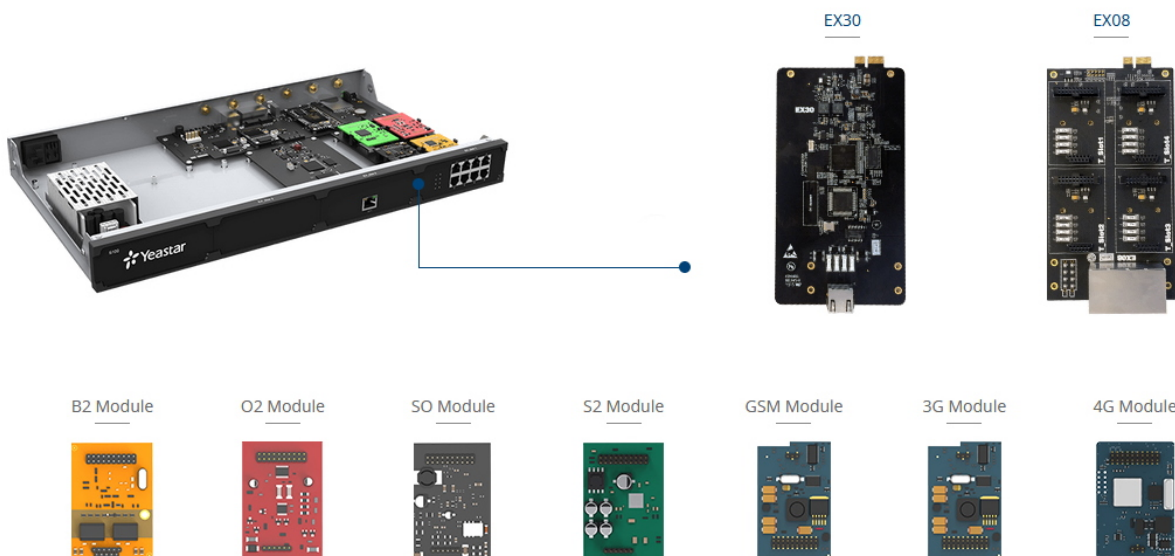

### Yeastar 4G/LTE modul

4G/LTE modul sloužící **pro směrování příchozích/odchozích hovorů přes mobilního operátora** nebo zasílání **SMS**. Modul je kompatibilní se všemi ústřednami Yeastar série S a P.

### Přidáním tohoto modulu do ústředny Yeastar řady S a P získáte:

- Možnost směrovat odchozí hovory (všechny či jen některé) do sítí mobilních operátorů a volat tak ještě levněji či dokonce zdarma.
- Možnost přijímat hovory ze sítí mobilních operátorů na stolních telefonech. Volající prostě zavolá na mobilní číslo, přiřazené SIM kartě, vložené do GSM modulu. Ústředna pak tento příchozí hovor směruje dále dle pravidel nastavených administrátorem ústředny (např. do hlasového menu - IVR, na spojovatelku, vyzváněcí skupinu, volací fronty apod.).
- SMS server pro příjem SMS zpráv, jejich konverzi do emailové zprávy a její odeslání na určenou emailovou adresu.
- SMS server pro odesílání SMS zpráv - stačí poslat emailovou zprávu na adresu ústředny a ta poté zajistí její konverzi do SMS formátu a odeslání zprávy příjemci.

### [Podporované oblasti a mobilní operátoři](#)

Tento modul je možné použít v ústřednách Yeastar řady S (S20, S50, S100, S300) nebo P (P550, P560, P570) a disponuje jedním SIM slotem.

Pro ústředny Yeastar S100, Yeastar S300, Yeastar P560 a Yeastar P570 je pro instalaci rozšiřujícího modulu nutné použít rozšiřující kartu Yeastar EX08.

### ZÁKLADNÍ SPECIFIKACE

**Funkce:** směrování hovorů přes mobilního operátora, 1x SIM slot

**Kompatibilita:**

Yeastar řada S (S20, S50, S100, S300)

Yeastar řada P (P550, P560, P570)

---