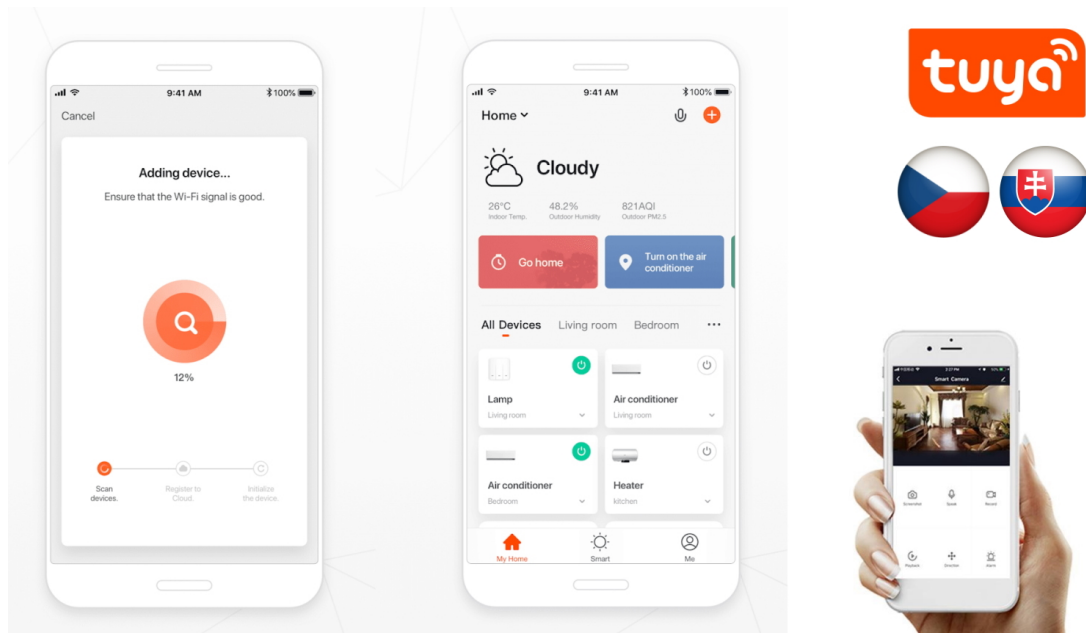

Designové LED **závěsné** stropní svítidlo pro chytrou domácnost. Tvar připomínající písmeno C a robustnější provedení zaujme na první pohled a zároveň skvěle zapadne do každého moderního interiéru. Svítidlo lze propojit s chytrou bránou **IMMAX NEO PRO** a ovládat celou síť domácích světelných zdrojů skrze dálkový ovladač či aplikaci v mobilním telefonu. I na dálku tak můžete vytvořit ideální osvětlení, změnit barvu světla od teplé bílé po studenou či nastavit vlastní světelný režim. Svítidlo využívá platformu TUYA a pracuje na technologii Zigbee 3.0. Navíc je plně kompatibilní se systémy Philips HUE, Tahoma, Lidl, Ikea a **podporuje hlasové asistenty** Amazon Alexa, Google Assistant a Apple Siri. Dálkový ovladač **Zigbee 3.0** je součástí balení.

Vstupní napětí: AC 100-240 V
Rozměry: 600 × 600 × 100 mm
Délka závěsu: 1200 mm
Barva: černá
Energetická třída (EEI): F

TuyaSmart:

[Aplikace pro Android](#)

[Aplikace pro iOS](#)
