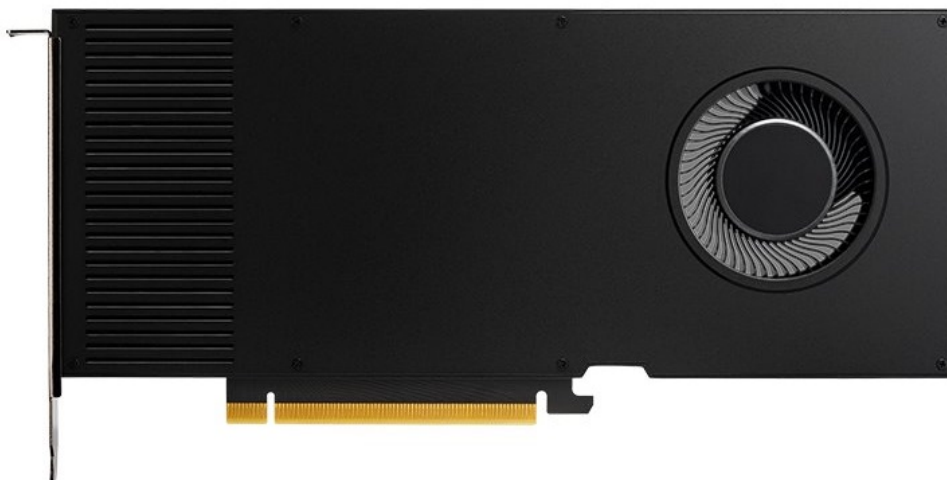

PNY NVIDIA RTX A4000 16GB

Cena celkem:	26 704 Kč (bez DPH: 22 070 Kč)
Běžná cena:	29 375 Kč
Ušetříte:	2 670 Kč
Kód zboží:	VGPNY2038
Part No.:	VCNRTXA4000-SB
Záruka:	36 měs.
Stav:	Nové zboží

Popis

PNY NVIDIA RTX A4000 - zažijte výkon aplikací naplno

Grafická karta PNY NVIDIA RTX A4000 s novou architekturou **NVIDIA Ampere** je navržena pro všechny profesionály napříč obory. NVIDIA Ampere přináší **vylepšený Ray-Tracing** v reálném čase, rychlejší umělou inteligenci a pokročilé grafické a výpočetní funkce, které usnadní činnost všem **tvůrcům, designérům, inženýrům a vědcům**. Technologii **RTX** podporuje postupně stále více a více profesionálních aplikací, zvyšuje se flexibilita využití a také akcelerace daného softwaru.

Kromě vyššího výkonu a rychlosti disponuje grafická karta PNY NVIDIA RTX A4000 **16 GB grafické paměti typu GDDR6**, které zvládnou každý úkol bez omezení. Grafická karta PNY NVIDIA RTX A4000 disponuje **RT jádry** pro zrychlení vykreslování obsahu ve fotorealistické kvalitě a **až 2x rychleji než předchozí generace**. **Tensor jádra** urychlují pracovní postupy, zlepšují AI a celkovou činnost.

DisplayPort s Audio

HDCP 2.2

Shader Model 5.1

OpenGL 4.6

DirectX 12

Vulkan 1.2

Max rozlišení - 7680 x 4320

Podpora DisplayPort 1.4