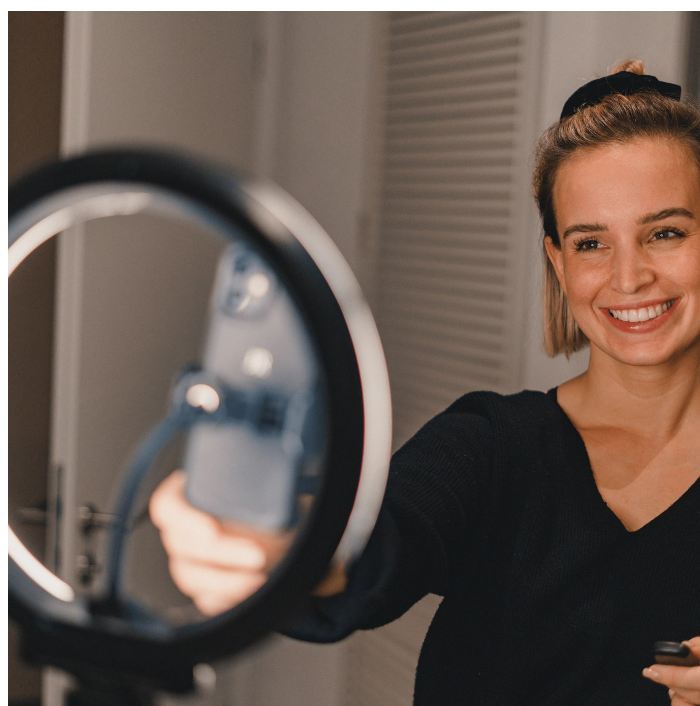

### Rollei Lumis Comfort Bi-Color - kruhové světlo pro vlogování a videokonference

**Dvoubarevné kruhové světlo Rollei Lumis Comfort Ring Light Bi-Color** je ideálním příslušenstvím pro vlogery, tvůrce digitálního obsahu a všechny, kteří pracují s mobilními multimédii. **LED kruhové světlo Rollei** je doplněno **držákem smartphonu** a **stativem** pro snadné a stabilní umístění, takže během okamžiku můžete začít tvořit. Své uplatnění najde také v rámci mobilních videokonferencí. Součástí balení je **dálkové ovládání** pro jednoduchou kontrolu a svobodu při vytváření obsahu.

Díky stativu nastavíte světlo do výšky až 1.6 metrů, konstrukce z hliníku zajišťuje potřebnou pevnost a stabilitu. Možnosti nastavení jsou tak více než obtojně. **Bluetooth dálkové ovládání** podporuje snadnou ovladatelnost pomocí smartphonu Po spárování zvládnete efektivně **pořizovat fotografie nebo videa na dálku**, aniž byste museli měnit polohu a znovu se aranžovat do ideální pozice.