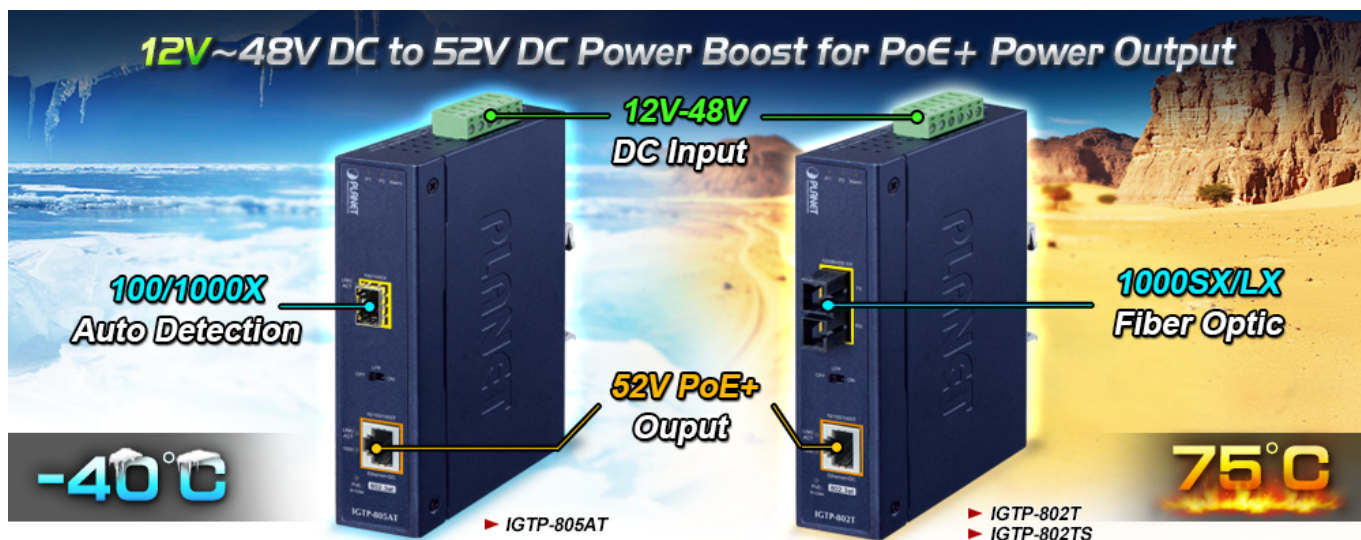

### PLANET IGTP-802TS

Průmyslový konvertor kombinuje ethernetovou konverzi **1000Base-LX na 10/100/1000Base-T** s PoE+ injektorem 802.3at s výkonem **až 30 W** pro levné a efektivní rozšíření sítě. K dispozici je **jeden port SC (1000Base-X, singlemode, dosah až 20 km)** pro potřeby vaší sítě. Konvertor nabízí časově úsporné a cenově efektivní řešení pro uživatele a systémové integrátory, kteří rychle transformují svá sériová zařízení do sítě Ethernet bez nutnosti výměny stávajících sériových zařízení a softwarového systému.

Široký rozsah provozní teploty umožňuje umístit zařízení v téměř jakémkoliv obtížném prostředí. Kompaktní kovové pouzdro s krytím **IP30**, umožňuje montáž na lištu DIN, nebo na stěnu pro efektivní využití prostoru skříně. Napájení poskytuje integrovaný redundantní zdroj se širokým rozsahem napětí **DC 12-48 V / AC 24 V**, který je ideální pro provoz s vysokorychlostními aplikacemi vyžadujícími duální nebo záložní napájení.

#### Fyzické vlastnosti:

**Porty:** 1x RJ-45 10/100/1000Base-T s PoE+ funkcí, 1x SC SM (1000Base-LX, 9/125µm)

**Podpora přenosu:** Frame 9KB

**Provedení:** DIN lišta, na zeď

**Podpora OAM:** ne

**Napájení:** 12-48 V DC, nebo 24 V AC, max. celkový příkon do 48 W (zdroj není součástí balení)

**Ochrana:** ESD do 6 kV

**Provozní teplota:** -40 až 75 °C

**Rozměry:** 135 x 87 x 32 mm

**Hmotnost:** 416 g

**Lze instalovat do šasi:** ne

---

**Remote Link Normal**

**Remote Link Broken**