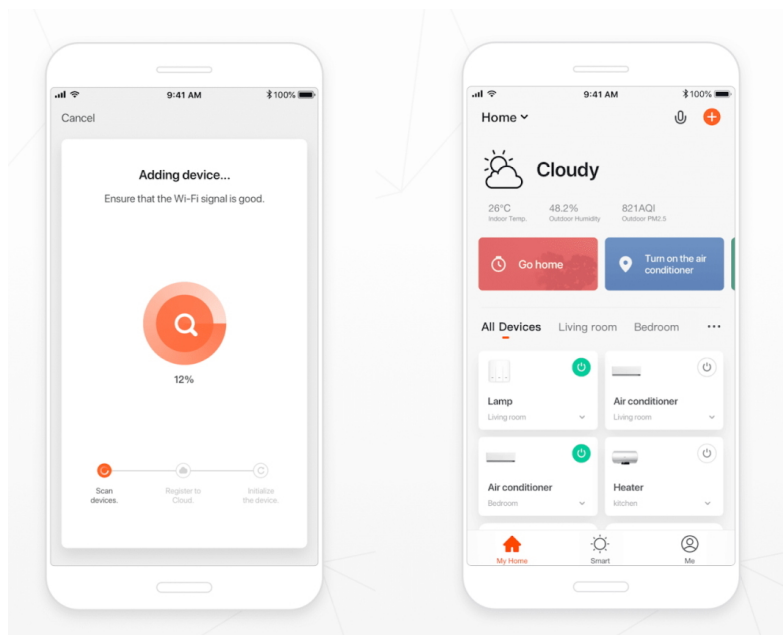

## Popis

### IMMAX NEO E27 11 W RGB+CCT

Chytrá, **stmívatelná**, barevná LED žárovka umožňuje **nastavení barvy a jasu** světla dle aktuální potřeby. Kromě **RGB** barevné škály je možné měnit také teplotu světla od teplé až po studenou bílou. Žárovka je založena na bezpečné a spolehlivé bezdrátové komunikaci **Wi-Fi**. Samozřejmostí je kompatibilita se systémy iOS či Android a hlasovým ovládáním přes Amazon Alexu, Google Assistant nebo Apple Siri.

**Vstupní napětí:** 230 V AC

**Úhel světelného paprsku:** 240°

**Barva:** bílá

**Energetická třída (EEI): F**

---

**TuyaSmart:**

[Aplikace pro Android](#)

[Aplikace pro iOS](#)