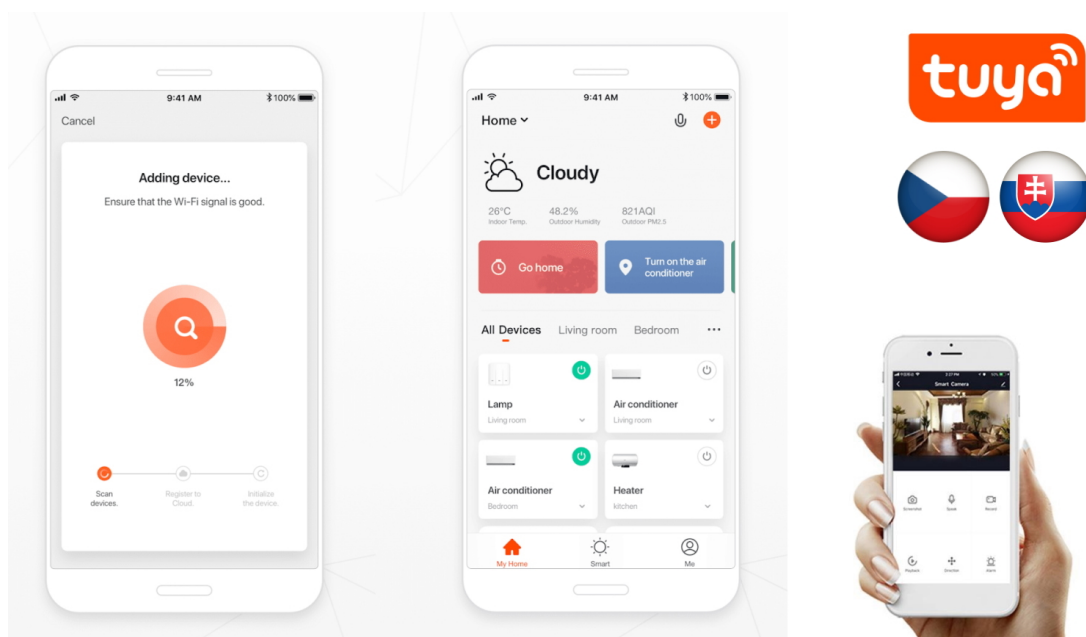

IMMAX NEO SMART TERMOSTATICKÁ HLAVICE

Cena celkem:	1 270 Kč
	(bez DPH: 1 049 Kč)
Běžná cena:	1 397 Kč
Ušetříte:	127 Kč
Kód zboží:	DAZIMM1016
Part No.:	07732L
Záruka:	24 měs.
Stav:	Nové zboží

Popis

IMMAX NEO Smart termostatická hlavice

Programovatelná termostatická hlavice na radiátory umožňuje **komfortní řízení topení s úsporou energie** odkudkoliv na světě pomocí mobilní aplikace **IMMAX NEO PRO** na platformě TUYA. K dispozici je samozřejmě také možnost lokálního ovládání tlačítky na těle hlavice. Termostat nabízí týdenní program, s možností volby mezi 5+2, 6+1 a 7 dnů x 6 režimů teploty a času, speciální funkce typu **prázdninový režim či funkce otevřeného okna** a také funkci zámku, která omezuje ovládání přímo z hlavice (vhodné jako dětský zámek nebo do pronajímaných nemovitostí). Naprogramované časové funkce jsou uloženy v hlavici a **fungují i při výpadku internetu**.

Upozornění:

Všechna Zigbee zařízení potřebují pro ovládání NEO BRIDGE PRO Smart Zigbee 3.0 v2.

Termostatická hlavice neovládá kotel.

ZÁKLADNÍ SPECIFIKACE

Kompatibilní s ventily: RA, RAV, RAVL

Rozměr ventilu: M30×1,5

Napájení: 3 V (2× 1,5 V / AA)

Přesnost: ± 1 °C