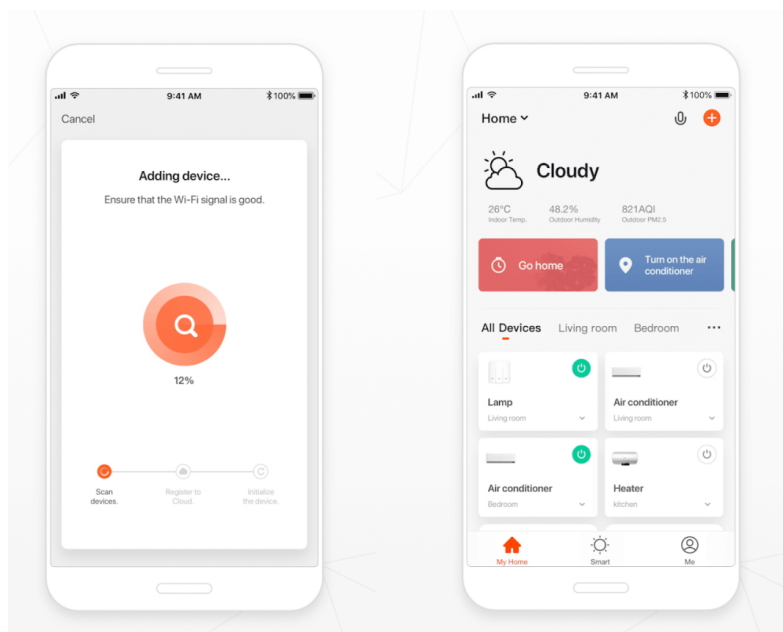

Kód zboží: DAZIMM1014

Part No.: 07732B

Záruka: 24 měs.

Stav: Nové zboží

Popis

IMMAX NEO Smart termostatická hlavice 2 ks + SMART BRIDGE PRO v2

Programovatelná termostatická hlavice na radiátory umožňuje **komfortní řízení topení s úsporou energie** odkudkoliv na světě pomocí mobilní aplikace **IMMAX NEO PRO** na platformě TUYA. K dispozici je samozřejmě také možnost lokálního ovládání tlačítky na těle hlavice. Termostat nabízí týdenní program, s možností volby mezi 5+2, 6+1 a 7 dnů x 6 režimů teploty a času, speciální funkce typu **prázdninový režim či funkce otevřeného okna** a také funkci zámku, která omezuje ovládání přímo z hlavice (vhodné jako dětský zámek nebo do pronajímaných nemovitostí). Naprogramované časové funkce jsou uloženy v hlavici a **fungují i při výpadku internetu**.

Smart Bridge Pro je srdcem chytrého systému Immax NEO, komunikuje přes technologii **Wi-Fi 2,4 GHz** a protokol **ZigBee 3.0**, který je kompatibilní s **iOS, Android, Amazon Alexa, Google Assistant, Philips HUE**. S tímto zařízením můžete ovládat všechny dostupné funkce vašeho chytrého osvětlení, jako je proměnlivá intenzita světla, tepelné zabarvení nebo třeba nastavení časových režimů osvětlení v různých částech domova.

Sada obsahuje 2x termostatickou hlavici a 1x smart BRIDGE PRO v2.

Upozornění:

Všechna Zigbee zařízení potřebují pro ovládání NEO BRIDGE PRO Smart Zigbee 3.0 v2. Termostatická hlavice neovládá kotel.